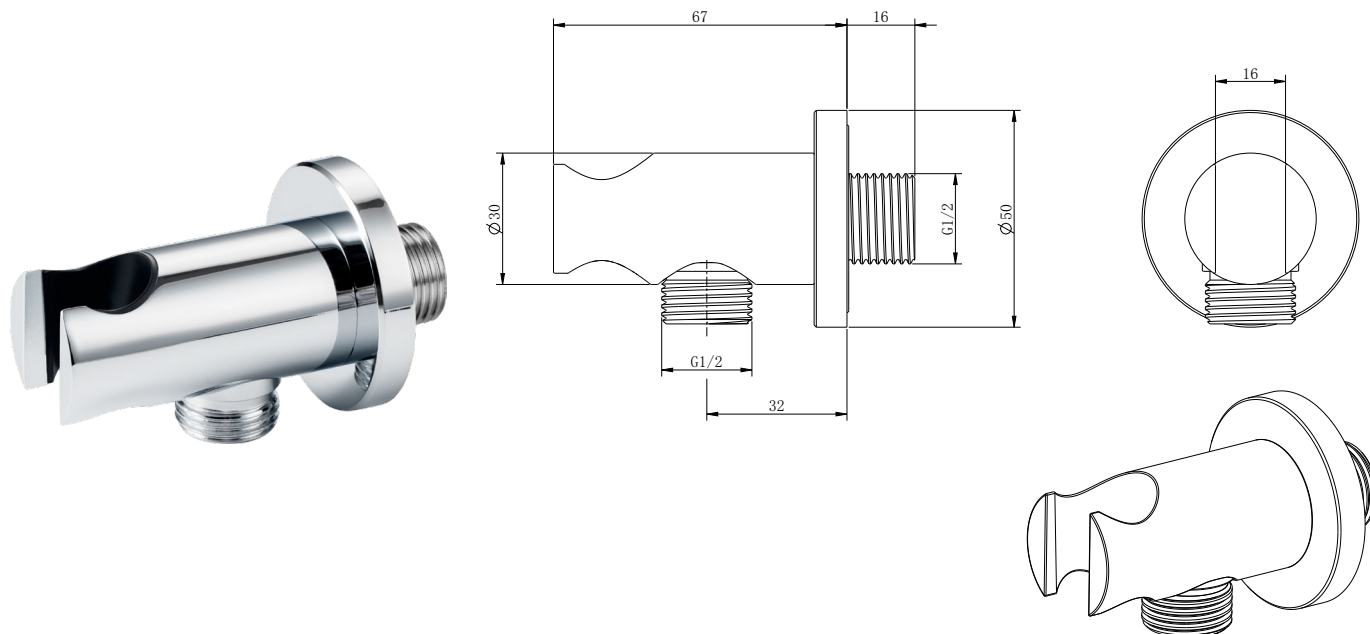

Objednací kód / Order code: BCI2G1B1/02

ZÁKLADNÍ INFORMACE / BASIC INFORMATION

Značka / Brand: La Futura

VLASTNOSTI / FEATURES

Povrchová úprava / Finish: chrom / chrome

Hmotnost (ks) / Weight (piece): 242 g

OSTATNÍ INFORMACE / OTHERS INFORMATION

Záruka / Warranty: 2 roky / 2 years

VLASTNOSTI / FEATURES

Obsahuje / Consist of:
připojení hadice, rozeta / wall outlet, escutcheon

Pevná poloha / Fixed holding position

Materiál / Material: nerezová ocel, plastová vložka /
stainless steel, ABS sheath

Způsob montáže / Connection type: G 1/2

Objednací kód / Order code: BCI2G1B1/02

Při péči o výrobky značky La Futura je třeba dbát na tyto zásady: