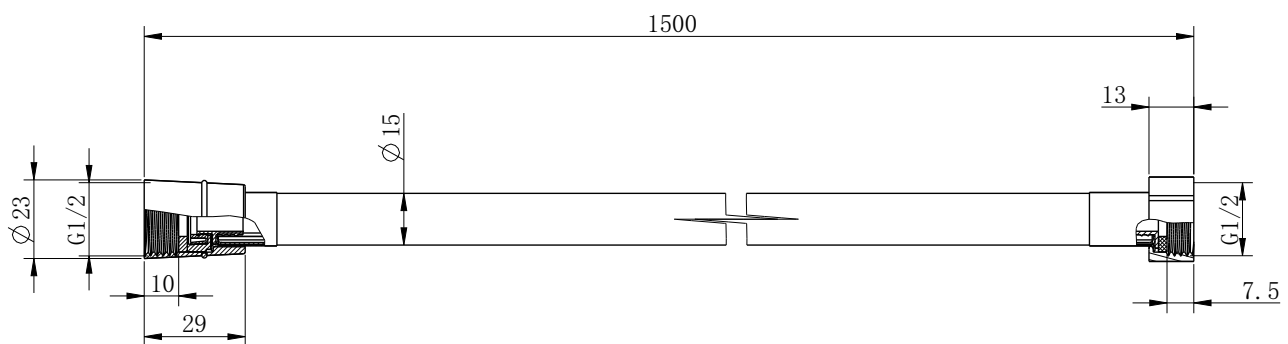

Objednací kód / Order code: BCI2D1A4/02

ZÁKLADNÍ INFORMACE / BASIC INFORMATION

Značka / Brand: La Futura

VLASTNOSTI / FEATURES

Povrchová úprava / Finish: nerez / stainless steel

Hmotnost (ks) / Weight (piece): 250 g

Délka sprchové hadice / Shower hose length: 1,5 m

Spojovací závit / Connection thread: G ½

S plastovým povrchem, snadno se čistí / With plastic coating, easy to clean

OSTATNÍ INFORMACE / OTHERS INFORMATION