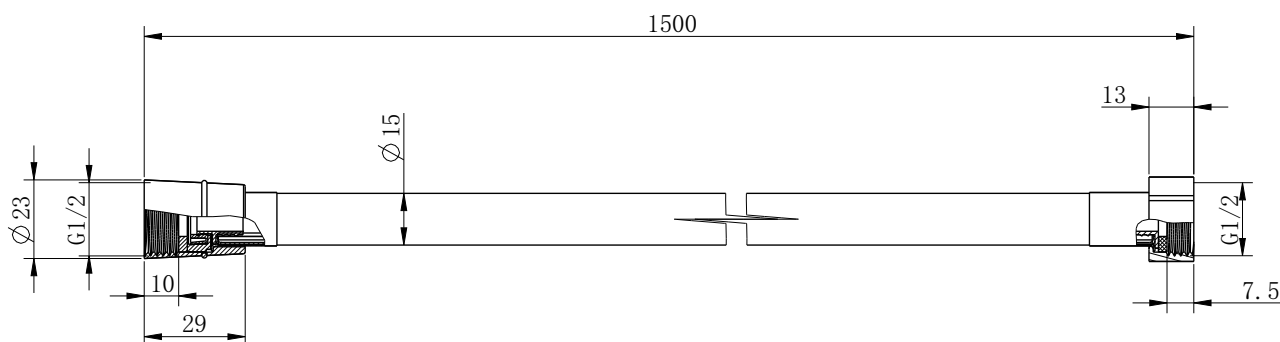

Objednací kód / Order code: BCI2D1B4/02

ZÁKLADNÍ INFORMACE / BASIC INFORMATION

Značka / Brand: La Futura

VLASTNOSTI / FEATURES

Povrchová úprava / Finish: chrom / chrome

Hmotnost (ks) / Weight (piece): 250 g

Délka sprchové hadice / Shower hose length: 1,5 m

Spojovací závit / Connection thread: $G \frac{1}{2}$

S plastovým povrchem, snadno se čistí / With plastic coating, easy to clean

OSTATNÍ INFORMACE / OTHERS INFORMATION

Záruka / Warranty: 2 roky / 2 years