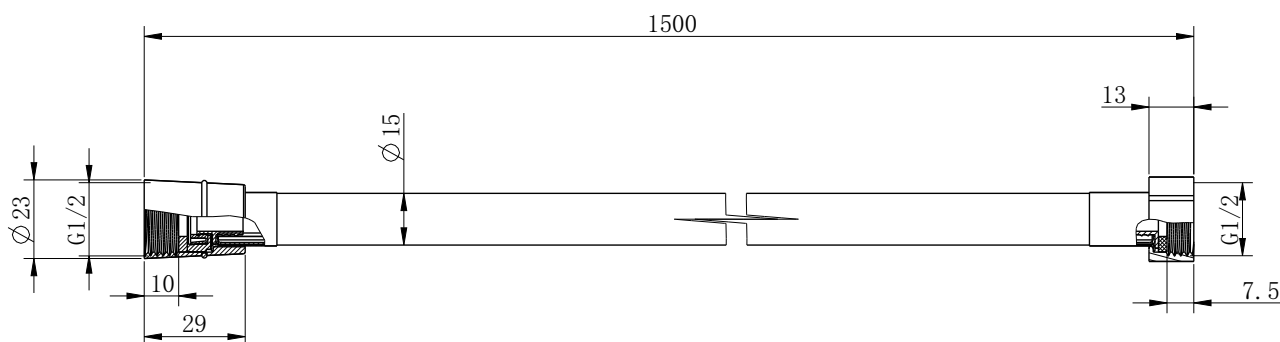

Objednací kód / Order code: BCI2D1B4

ZÁKLADNÍ INFORMACE / BASIC INFORMATION

Značka / Brand: La Futura

VLASTNOSTI / FEATURES

Povrchová úprava / Finish: chrom / chrome

Hmotnost (ks) / Weight (piece): 250 g

Délka sprchové hadice / Shower hose length: 1,5 m

Spojovací závit / Connection thread: $G 1/2$

S plastovým povrchem, snadno se čistí / With plastic coating, easy to clean

OSTATNÍ INFORMACE / OTHERS INFORMATION

Záruka / Warranty: 2 roky / 2 years