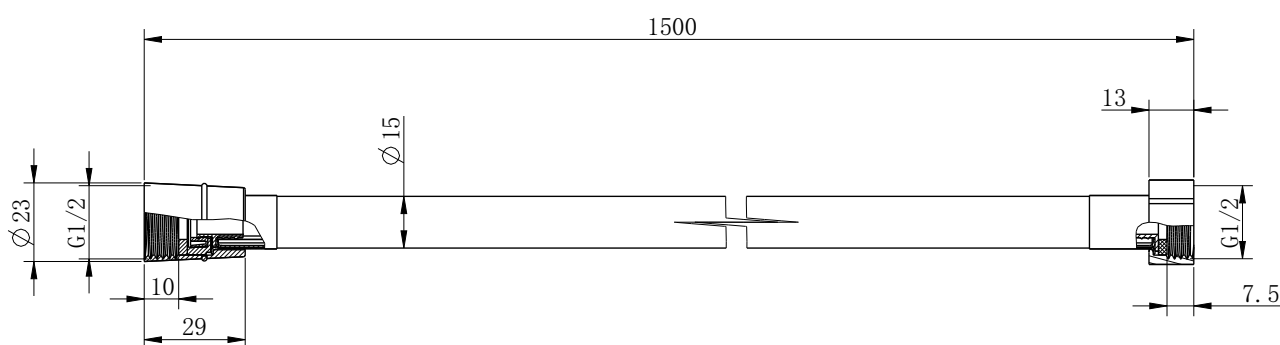

Objednací kód / Order code: BCI2D1A4

ZÁKLADNÍ INFORMACE / BASIC INFORMATION

Značka / Brand: La Futura

VLASTNOSTI / FEATURES

Povrchová úprava / Finish: nerez / stainless steel

Hmotnost (ks) / Weight (piece): 250 g

Délka sprchové hadice / Shower hose length: 1,5 m

Spojovací závit / Connection thread: G 1/2

S plastovým povrchem, snadno se čistí / With plastic coating, easy to clean

OSTATNÍ INFORMACE / OTHERS INFORMATION