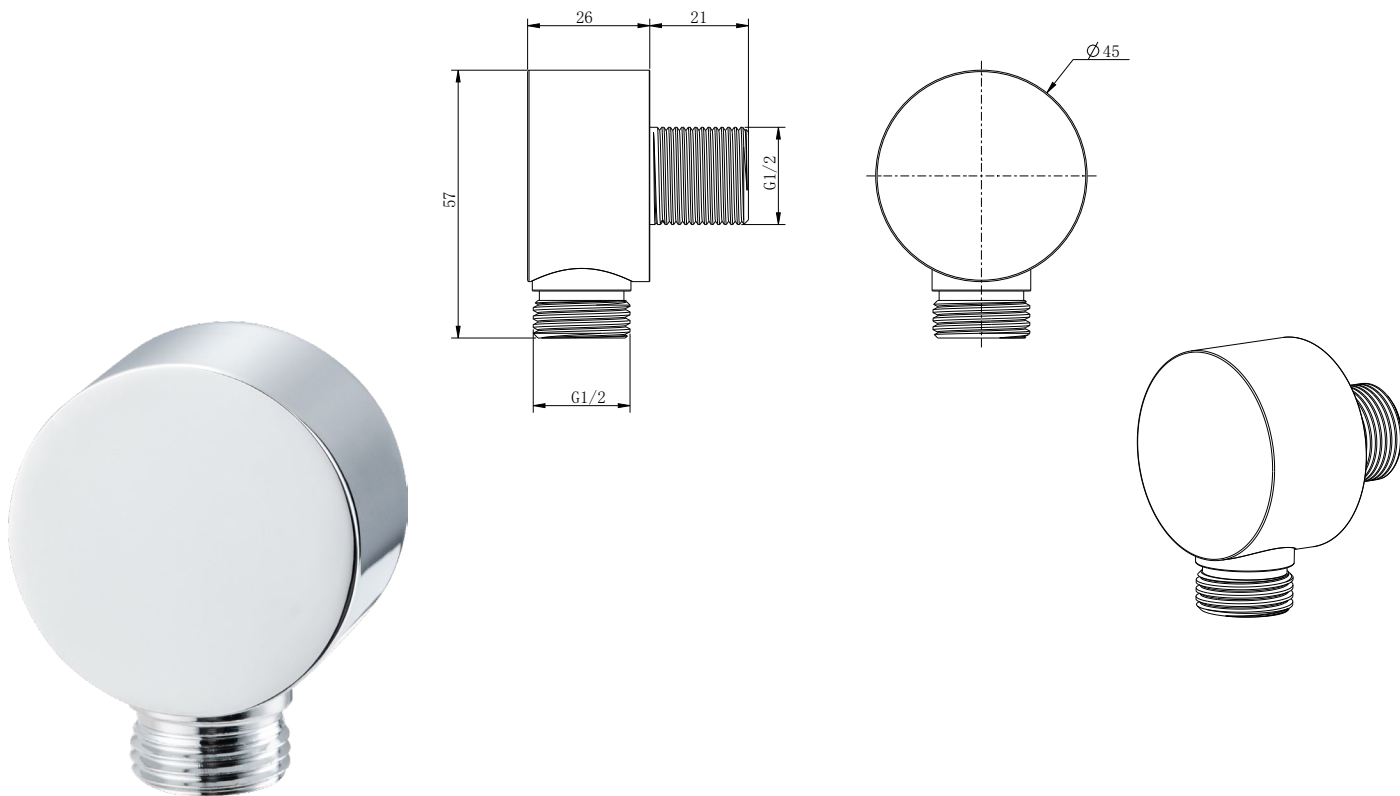

Objednací kód / Order code: BCI2C1B3

ZÁKLADNÍ INFORMACE / BASIC INFORMATION

Značka / Brand: La Futura

VLASTNOSTI / FEATURES

Povrchová úprava / Finish: chrom / chrome

Hmotnost (ks) / Weight (piece): 282 g

Pevná poloha / Fixed holding position

Materiál / Material: nerezová ocel / stainless steel

Způsob montáže / Connection type: G 1/2

OSTATNÍ INFORMACE / OTHERS INFORMATION

Záruka / Warranty: 2 roky / 2 years