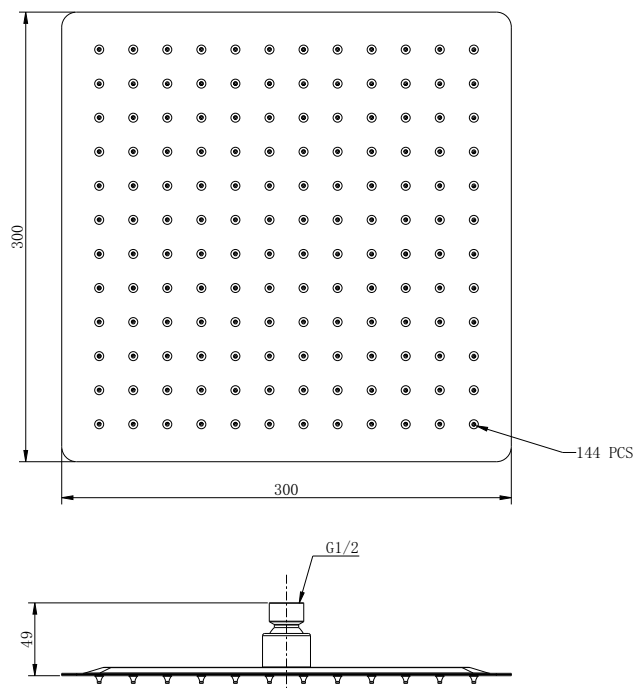

**Objednací kód / Order code: BCI2B1A2****ZÁKLADNÍ INFORMACE / BASIC INFORMATION**

Značka / Brand: La Futura

**VLASTNOSTI / FEATURES**

Povrchová úprava / Finish: nerez / stainless steel

Hmotnost (ks) / Weight (piece): 1 060 g

**OSTATNÍ INFORMACE / OTHERS INFORMATION**

Záruka / Warranty: 2 roky / 2 years

**VLASTNOSTI / FEATURES**

Materiál / Material: nerezová ocel / stainless steel

Velikost sprchové hlavičky / Shower head size: 300x300 mm

Maximální průtokové množství při 3 barech / Maximum flow rate at 3 bar: 18,4 l/min

Minimální průtokový tlak / Minimal flow pressure: 0,5 bar

Kulový kloub, nastavitelný úhel horní sprchy / Overhead shower angle adjustable

Materiál disku vodních proudů / Material spray disk: plast / plastic

Montáž / Installation: strop nebo stěna / ceiling or wall

Spojovací závit / Connection thread: G 1/2

**Objednací kód / Order code: BCI2B1A2**