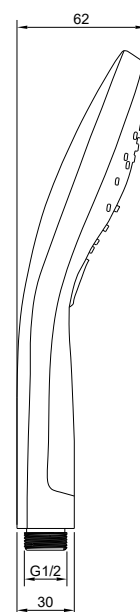

Objednací kód /
Order code: BCI2F1A1

RUČNÍ SPRCHA, 3 JET, NEREZ
HAND SHOWER, 3 JET, STAINLESS STEEL

ZÁKLADNÍ INFORMACE / BASIC INFORMATION

Značka / Brand: La Futura

VLASTNOSTI / FEATURES

Povrchová úprava / Finish: Nerez / Stainless steel

Použití / Use: Pro vany / For baths,
Pro sprchy / For showers

Hmotnost (ks) / Weight (piece): 217 g

OSTATNÍ INFORMACE / OTHERS INFORMATION

Záruka / Warranty: 2 roky / 2 years

TECHNICKÉ PARAMETRY / TECHNICAL SPECIFICATIONS

Materiál / Material: ABS

3 druhy proudů / 3 spray type

Pohodlná volba proudu stiskem tlačítka /
Convenient spray selection via button

Maximální průtokové množství při 3 barech / Maximum flow rate
at 3 bar: 12 l/min