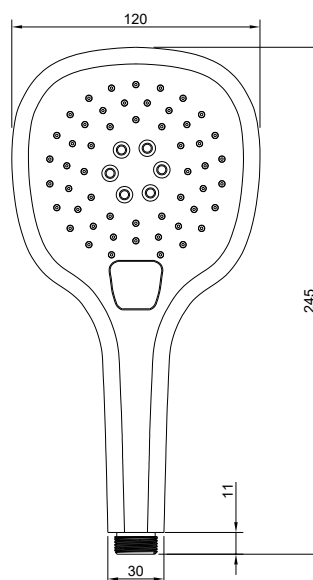

Objednací kód /
Order code: BCI2F1A1

RUČNÍ SPRCHA, 3 JET, NEREZ
HAND SHOWER, 3 JET, STAINLESS STEEL

ZÁKLADNÍ INFORMACE / BASIC INFORMATION

Značka / Brand: La Futura

VLASTNOSTI / FEATURES

Povrchová úprava / Finish: Nerez / Stainless steel

Použití / Use: Pro vany / For baths,
Pro sprchy / For showers

Hmotnost (ks) / Weight (piece): 217 g

OSTATNÍ INFORMACE / OTHERS INFORMATION

Záruka / Warranty: 2 roky / 2 years

TECHNICKÉ PARAMETRY / TECHNICAL SPECIFICATIONS

Materiál / Material: ABS

3 druhy proudů / 3 spray type

Pohodlná volba proudu stiskem tlačítka /
Convenient spray selection via button

Maximální průtokové množství při 3 barech / Maximum flow rate
at 3 bar: 12 l/min

Minimální průtokový tlak / Minimum flow pressure: 0,5 bar

Spojovací závit / Connection thread: G 1/2

Vhodné pro průtokové ohřivače / Suitable for continuous flow
water heaters

Objednací kód /
Order code: BCI2F1A1