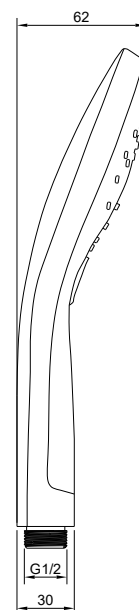

Objednací kód /
Order code: BCI2F1B1

INOXIA CHROM
RUČNÍ SPRCHA, 3 JET, CHROM
HAND SHOWER, 3 JET, CHROME

ZÁKLADNÍ INFORMACE / BASIC INFORMATION

Značka / Brand: La Futura

VLASTNOSTI / FEATURES

Povrchová úprava / Finish: Chrom / Chrome

Použití / Use: Pro vany / For baths,
Pro sprchy / For showers

Hmotnost (ks) / Weight (piece): 217 g

OSTATNÍ INFORMACE / OTHERS INFORMATION

Záruka / Warranty: 2 roky / 2 years

TECHNICKÉ PARAMETRY / TECHNICAL SPECIFICATIONS

Materiál / Material: ABS

3 druhy proudů / 3 spray type

Pohodlná volba proudu stiskem tlačítka /
Convenient spray selection via button

Maximální průtokové množství při 3 barech / Maximum flow rate
at 3 bar: 12 l/min