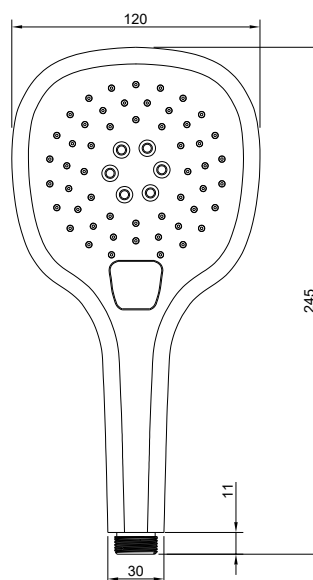

Objednací kód /
Order code: BCI2F1B1

INOXIA CHROM
RUČNÍ SPRCHA, 3 JET, CHROM
HAND SHOWER, 3 JET, CHROME

ZÁKLADNÍ INFORMACE / BASIC INFORMATION

Značka / Brand: La Futura

VLASTNOSTI / FEATURES

Povrchová úprava / Finish: Chrom / Chrome

Použití / Use: Pro vany / For baths,
Pro sprchy / For showers

Hmotnost (ks) / Weight (piece): 217 g

OSTATNÍ INFORMACE / OTHERS INFORMATION

Záruka / Warranty: 2 roky / 2 years

TECHNICKÉ PARAMETRY / TECHNICAL SPECIFICATIONS

Materiál / Material: ABS

3 druhy proudů / 3 spray type

Pohodlná volba proudu stiskem tlačítka /
Convenient spray selection via button

Maximální průtokové množství při 3 barech / Maximum flow rate
at 3 bar: 12 l/min

Minimální průtokový tlak / Minimum flow pressure: 0,5 bar

Spojovací závit / Connection thread: G 1/2

Vhodné pro průtokové ohřivače / Suitable for continuous flow
water heaters

Objednací kód /
Order code: BCI2F1B1