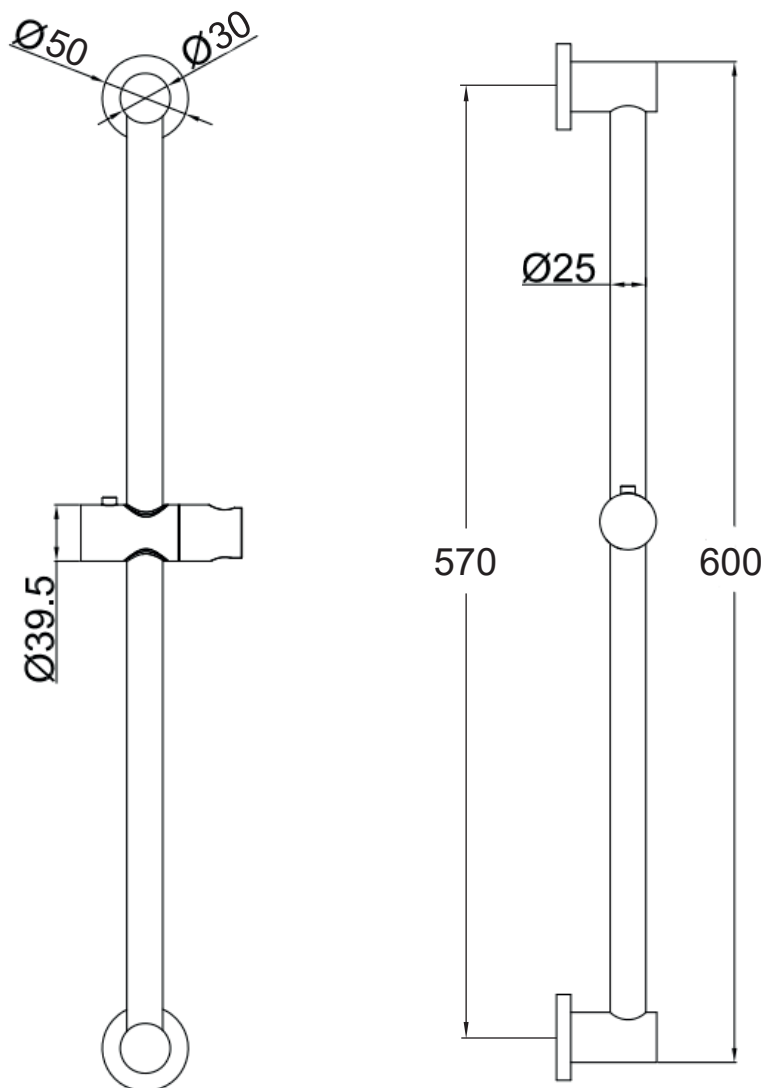

Objednací kód / Order code: BCA1C06A4

Povrchová úprava / Surface treatment:	Chrom / Chrome
Obsahuje / Consist of:	Sprchová tyč, jezdec / Shower bar, slider
Délka tyče / Pipe length:	600 mm
Průměr sprchové tyče / Shower bar diameter:	25 mm
Profilová trubka / Profile pipe:	Kulatá / Round
Rozteč vrtání / Drilling distance:	570 mm
Držák ruční sprchy s uzamykacím mechanismem / Hand shower holder with locking mechanism	
Nastavení úhlu sklonu jezdec / Hand shower holder inclination angle adjustable	