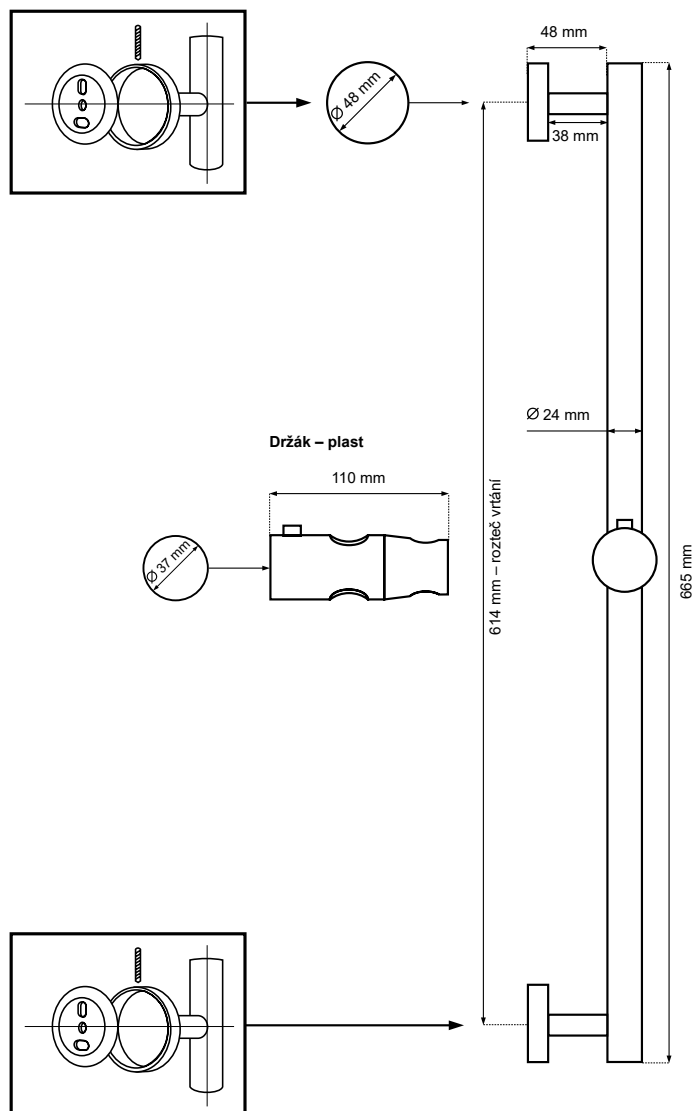

Objednací kód / Order code: BCI2E1A5

ZÁKLADNÍ INFORMACE / BASIC INFORMATION

Značka / Brand: La Futura

VLASTNOSTI / FEATURES

Povrchová úprava / Finish:
nerez SUS 304 / stainless steel SUS 304

Hmotnost (ks) / Weight (piece): 420 g

OSTATNÍ INFORMACE / OTHERS INFORMATION

Záruka / Warranty: 2 roky / 2 years

VLASTNOSTI / FEATURES

Obsahuje / Consist of: sprchová tyč, jezdec / shower bar, slider

Délka tyče / Pipe length: 665 mm

Průměr sprchové tyče / Shower bar diameter: 24 mm

Profilová trubka / Profile pipe: kulatá / round

Rozteč vrtání / Drilling distance: 614 mm

Držák ruční sprchy s uzamykacím mechanismem /
Hand shower holder with locking mechanism

Nastavení úhlu sklonu jezdece /
Hand shower holder inclination angle adjustable