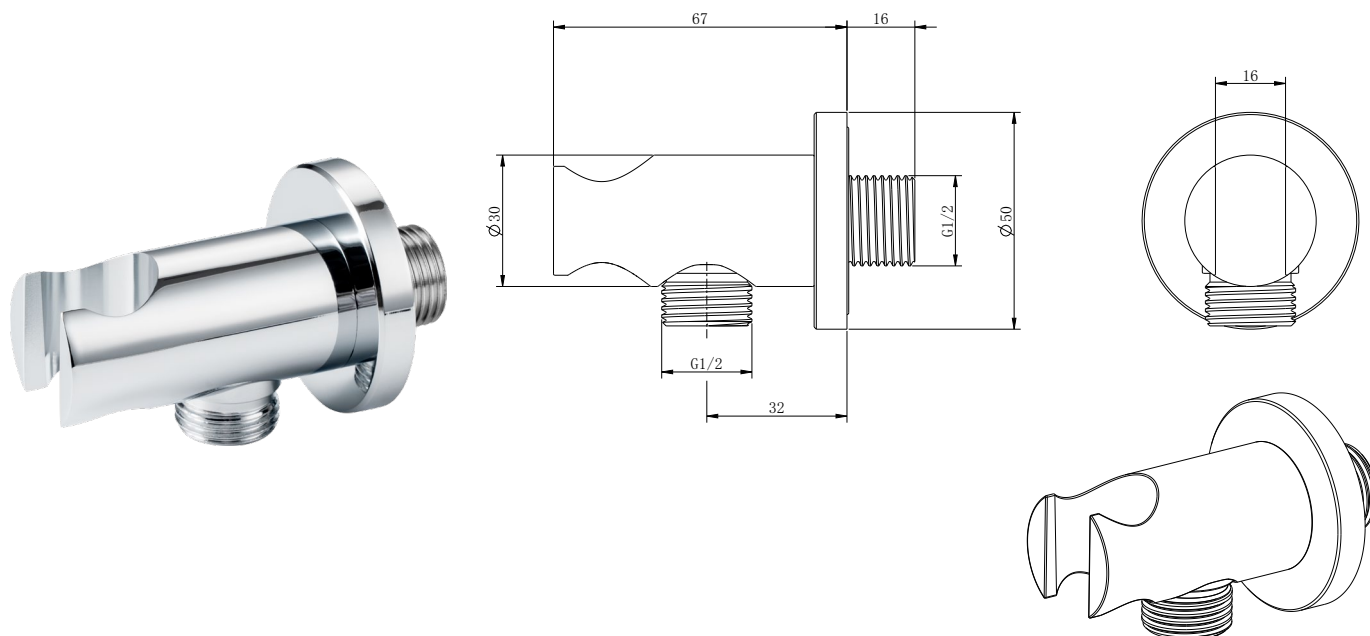

Objednací kód / Order code: BCI2G1B1

ZÁKLADNÍ INFORMACE / BASIC INFORMATION

Značka / Brand: La Futura

VLASTNOSTI / FEATURES

Povrchová úprava / Finish: chrom / chrome

Hmotnost (ks) / Weight (piece): 242 g

OSTATNÍ INFORMACE / OTHERS INFORMATION

Záruka / Warranty: 2 roky / 2 years

VLASTNOSTI / FEATURES

Obsahuje / Consist of:
připojení hadice, rozeta / wall outlet, escutcheon

Pevná poloha / Fixed holding position

Materiál / Material: nerezová ocel / stainless steel

Způsob montáže / Connection type: G 1/2

Objednací kód / Order code: BCI2G1A1

Při péči o výrobky značky La Futura je třeba dbát na tyto zásady:

- Povrch je nutno jednoduše očistit a pečovat o něj. Na hladkém povrchu se ztěžší usazují nečistoty. Pro pravidelnou péči používejte měkkou utěrku, mýdlový roztok a vodu. Osušit suchou utěrkou.
- Vyvarujte se používání abrazivních látek nebo rozpouštědel, které poškozují povrch.
- Na poškození, která způsobil uživatel neodborným ošetřováním či nakládáním, se nevztahuje naše záruka.