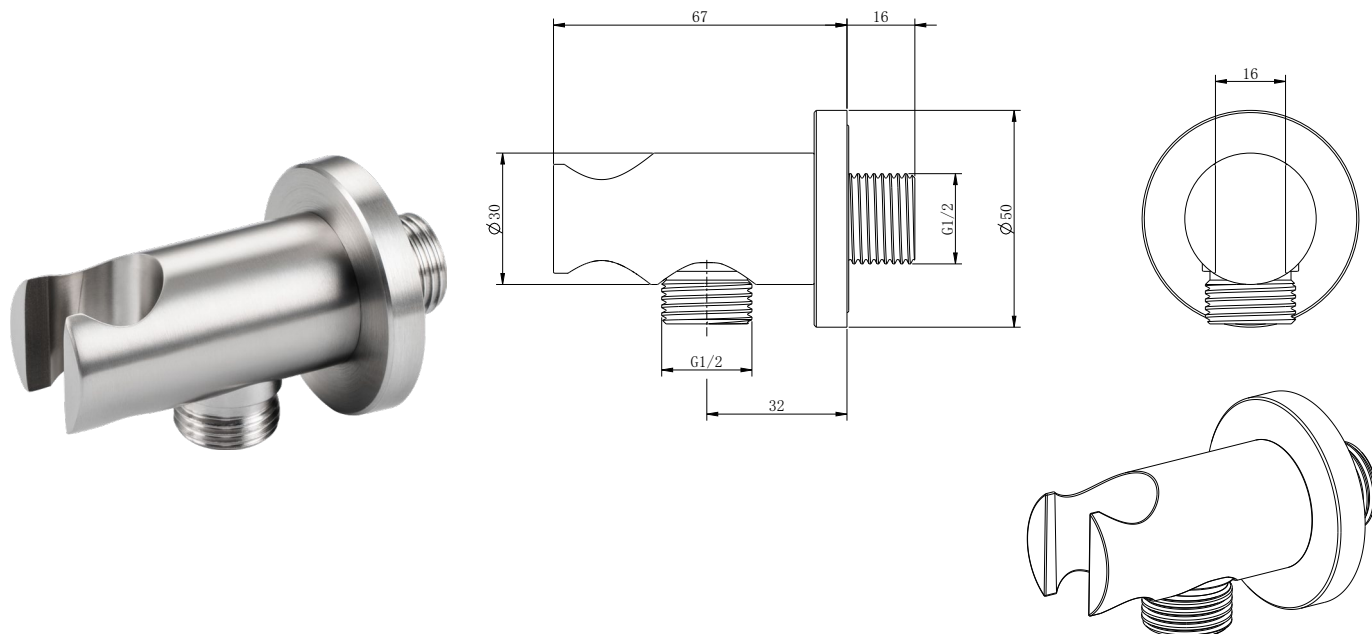

Objednací kód / Order code: BCI2G1A1

ZÁKLADNÍ INFORMACE / BASIC INFORMATION

Značka / Brand: La Futura

VLASTNOSTI / FEATURES

Povrchová úprava / Finish: nerez SUS 304 /
stainless steel SUS 304

Hmotnost (ks) / Weight (piece): 242 g

OSTATNÍ INFORMACE / OTHERS INFORMATION

Záruka / Warranty: 2 roky / 2 years

VLASTNOSTI / FEATURES

Obsahuje / Consist of:
připojení hadice, rozeta / wall outlet, escutcheon

Pevná poloha / Fixed holding position

Materiál / Material: nerezová ocel / stainless steel

Způsob montáže / Connection type: G 1/2

Objednací kód / Order code: BCI2G1A1

Při péči o výrobky značky La Futura je třeba dbát na tyto zásady:

- Povrch je nutno jednoduše očistit a pečovat o něj. Na hladkém povrchu se ztěžší usazují nečistoty. Pro pravidelnou péči používejte měkkou utěrku, mýdlový roztok a vodu. Osušit suchou utěrkou.
- Vyvarujte se používání abrazivních látek nebo rozpouštědel, které poškozují povrch.
- Na poškození, která způsobil uživatel neodborným ošetřováním či nakládáním, se nevztahuje naše záruka.