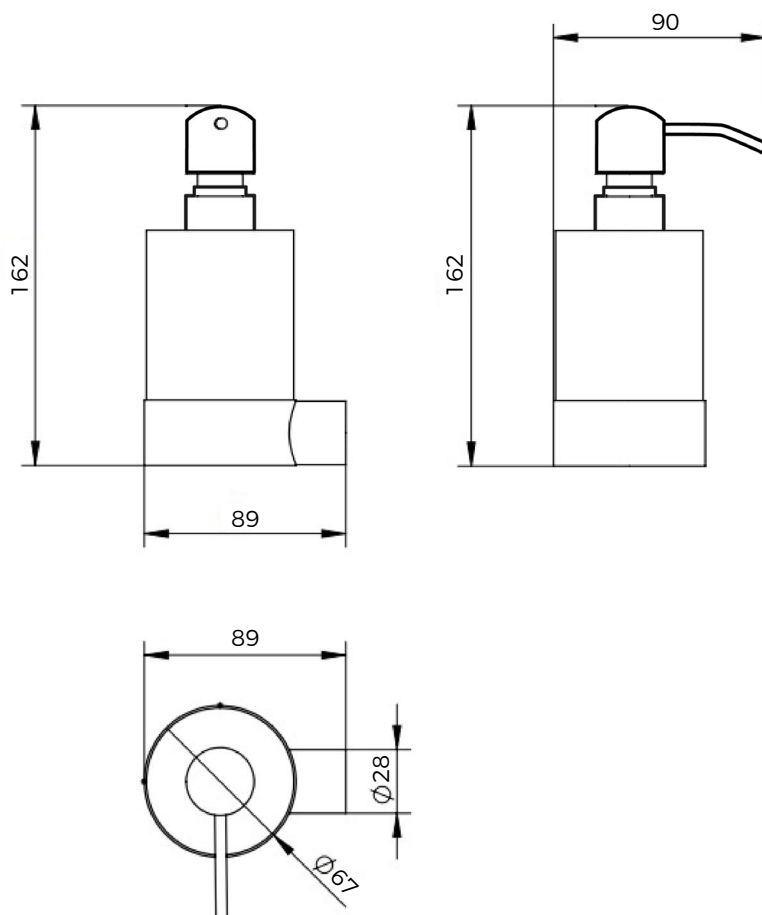

Objednací kód / Order code: BCD2B4A0**ZÁKLADNÍ INFORMACE / BASIC INFORMATION**

Značka / Brand: La Futura

PARAMETRY / PARAMETERS

Šířka / Width: 90 mm

Výška / Height: 162 mm

Hloubka / Depth: 89 mm

Materiál / Material: Nerezová ocel, sklo / Stainless steel, Glass

Povrch. úprava / Surface treatment: Nerezová ocel, sklo, pumpička - nerez, plast / Stainless steel, Glass, Pump - Stainless steel, Plastic

Objem / Volume: 220 ml

Povrch pochromovaných výrobků a výrobků z nerezové oceli vyžaduje pravidelné čištění. Koupelnové doplňky lze čistit horkou vodou s prostředkem na mytí nádobí pomocí jemného hadříku. Zároveň se doporučuje vždy po použití otřít povrch do sucha, aby na povrchu nezůstávaly kapky vody, které by se následně mohly začít usazovat ve formě vodního kamene. Pro čištění se nesmí používat abrazivní prostředky ani agresivní čisticí prostředky.