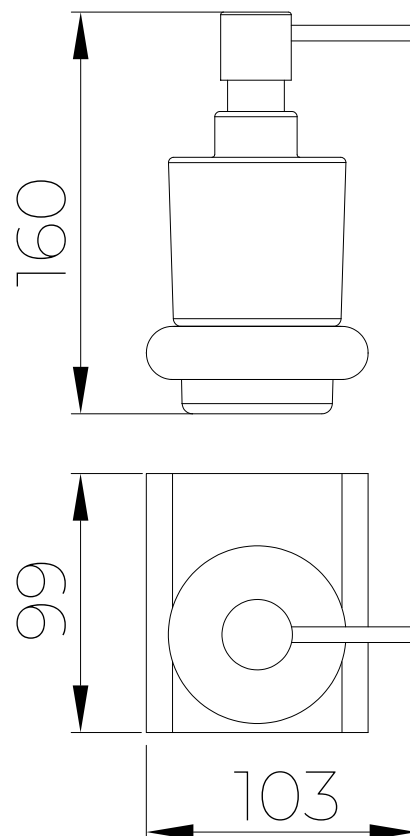

**Objednací kód / Order code: BCD1B4A1****ZÁKLADNÍ INFORMACE / BASIC INFORMATION**

Značka / Brand: La Futura

**PARAMETRY / PARAMETERS**

Šířka / Width: 103 mm

Výška / Height: 160 mm

Hloubka / Depth: 99 mm

Materiál / Material: Zinek, sklo, pumpička - pochromovaný nerez + plast / Zinc, Glass, pump - chrome-plated stainless steel + plastic