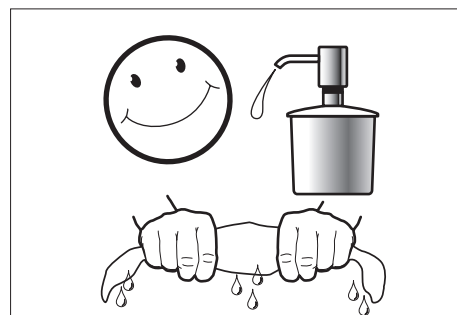

Sprchová tyč Sliding bar

BCI2E1A5

Sprchová tyč Sliding bar

BCI2E1A5

- Tento návod musí být předán uživateli. Garance/záruka pouze při montáži, prováděné dle návodu osobou odborně způsobilou s příslušnou koncesí a dle předpisů platných v místě.
- This instruction must be given to the user. Guarantee/ Liability only when assembled by an approved specialist in accordance with the instructions and local regulations.

Při péči o výrobky značky La Futura je třeba dbát na tyto zásady:

- Povrch je nutno jednoduše očistit a pečovat o něj. Na hladkém povrchu se ztěží usazují nečistoty. Pro pravidelnou péči používejte měkkou utěrku, mýdlový roztok a vodu. Osušit suchou utěrkou.
- Vyvarujte se používání abrazivních látek nebo rozpouštědel, které poškozují povrch.
- Na poškození, která způsobil uživatel neodborným ošetřováním či nakládáním, se nevztahuje naše záruka.