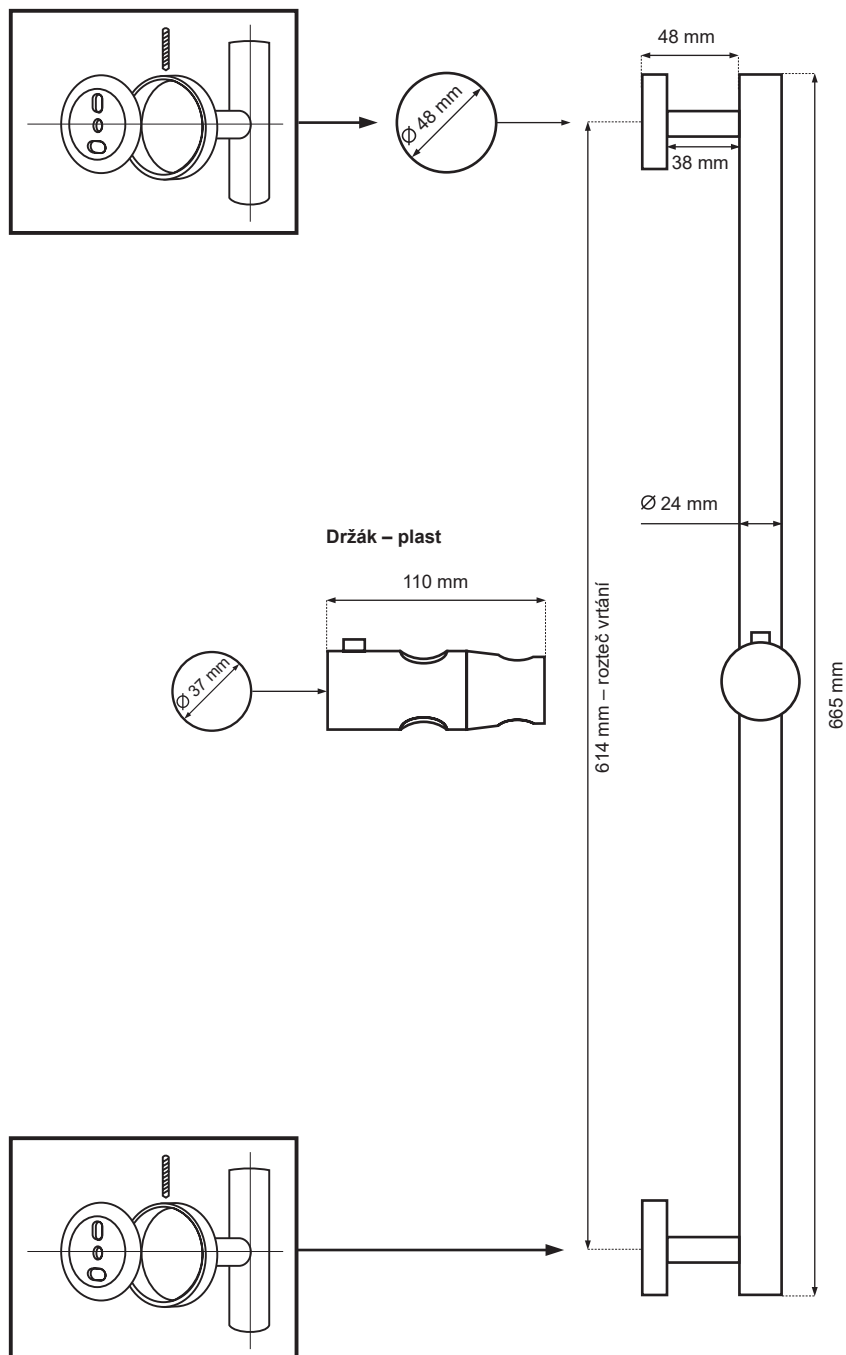

Sprchová tyč Sliding bar

BCI2E1A5

Sprchová tyč Sliding bar

BCI2E1A5

- Tento návod musí být předán uživateli. Garance/záruka pouze při montáži, prováděné dle návodu osobou odborně způsobilou s příslušnou koncesí a dle předpisů platných v místě.
- This instruction must be given to the user. Guarantee/ Liability only when assembled by an approved specialist in accordance with the instructions and local regulations.