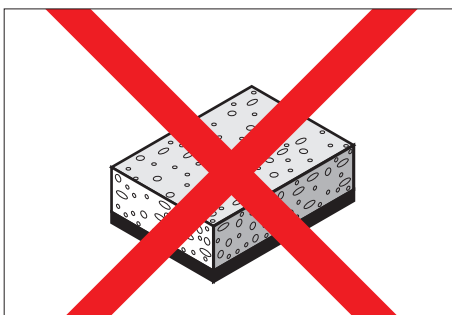

Sprchová tyč Sliding bar

BCI2E1A5

Sprchová tyč Sliding bar

BCI2E1A5

- Tento návod musí být předán uživateli. Garance/záruka pouze při montáži, prováděné dle návodu osobou odborně způsobilou s příslušnou koncesí a dle předpisů platných v místě.
- This instruction must be given to the user. Guarantee/ Liability only when assembled by an approved specialist in accordance with the instructions and local regulations.

Při péči o výrobky značky La Futura je třeba dbát na tyto zásady:

- Povrch je nutno jednoduše očistit a pečovat o něj. Na hladkém povrchu se ztěží usazují nečistoty. Pro pravidelnou péči používejte měkkou utěrku, mýdlový roztok a vodu. Osušit suchou utěrkou.
- Vyvarujte se používání abrazivních látek nebo rozpouštědel, které poškozují povrch.
- Na poškození, která způsobil uživatel neodborným ošetřováním či nakládáním, se nevztahuje naše záruka.