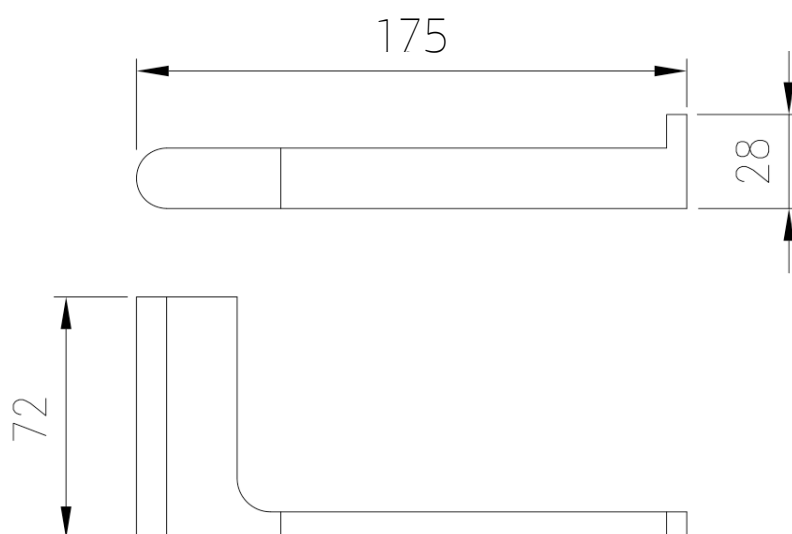

Objednací kód / Order code: BCD1B1A2**ZÁKLADNÍ INFORMACE / BASIC INFORMATION**

Značka / Brand: La Futura

PARAMETRY / PARAMETERS

Šířka / Width: 175 mm

Výška / Height: 28 mm

Hloubka / Depth: 72 mm

Materiál / Material: Zinek, nerezová ocel / Zinc, Stainless steel