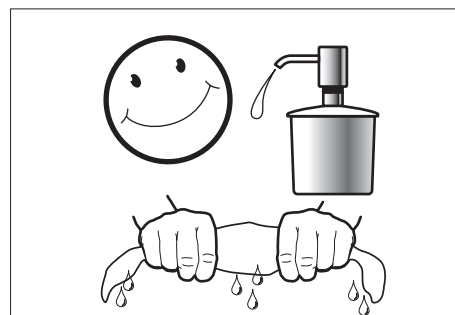

Sprchová tyč

Sliding bar

BCA1C06A4

Položka	Název položky	Počet
①	Tyč	1 ks
②	Posuvný držák sprchy	1 ks
③	Krytka	2 ks
④	Úchyt na stěnu	2 ks
⑤	Hmoždinky	2 ks
⑥	Krátký šroub	1 ks
⑦	Dlouhý šroub	1 ks

Item	Item Name	Quantity
①	Pipe	1 pcs
②	Hand shower holder	1 pcs
③	Cover	2 pcs
④	Wall supports	2 pcs
⑤	Plastic expansion pipe	2 pcs
⑥	Short screw	1 pcs
⑦	Long screw	1 pcs

Sprchová tyč

Sliding bar

BCA1C06A4

- Tento návod musí být předán uživateli. Garance/záruka pouze při montáži, prováděné dle návodu osobou odborně způsobilou s příslušnou koncesí a dle předpisů platných v místě.
- This instruction must be given to the user. Guarantee/ Liability only when assembled by an approved specialist in accordance with the instructions and local regulations.