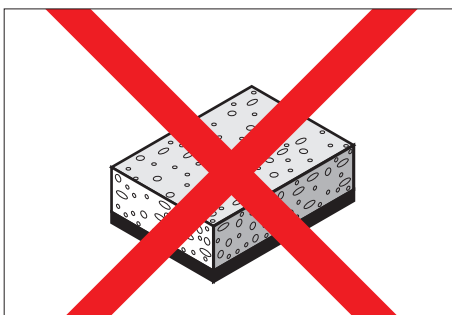

Sprchová tyč

Sliding bar

BCA1C06A4

Položka	Název položky	Počet
①	Tyč	1 ks
②	Posuvný držák sprchy	1 ks
③	Krytka	2 ks
④	Úchyt na stěnu	2 ks
⑤	Hmoždinky	2 ks
⑥	Krátký šroub	1 ks
⑦	Dlouhý šroub	1 ks

Item	Item Name	Quantity
①	Pipe	1 pcs
②	Hand shower holder	1 pcs
③	Cover	2 pcs
④	Wall supports	2 pcs
⑤	Plastic expansion pipe	2 pcs
⑥	Short screw	1 pcs
⑦	Long screw	1 pcs

Sprchová tyč

Sliding bar

BCA1C06A4

- Tento návod musí být předán uživateli. Garance/záruka pouze při montáži, prováděné dle návodu osobou odborně způsobilou s příslušnou koncesí a dle předpisů platných v místě.
- This instruction must be given to the user. Guarantee/ Liability only when assembled by an approved specialist in accordance with the instructions and local regulations.