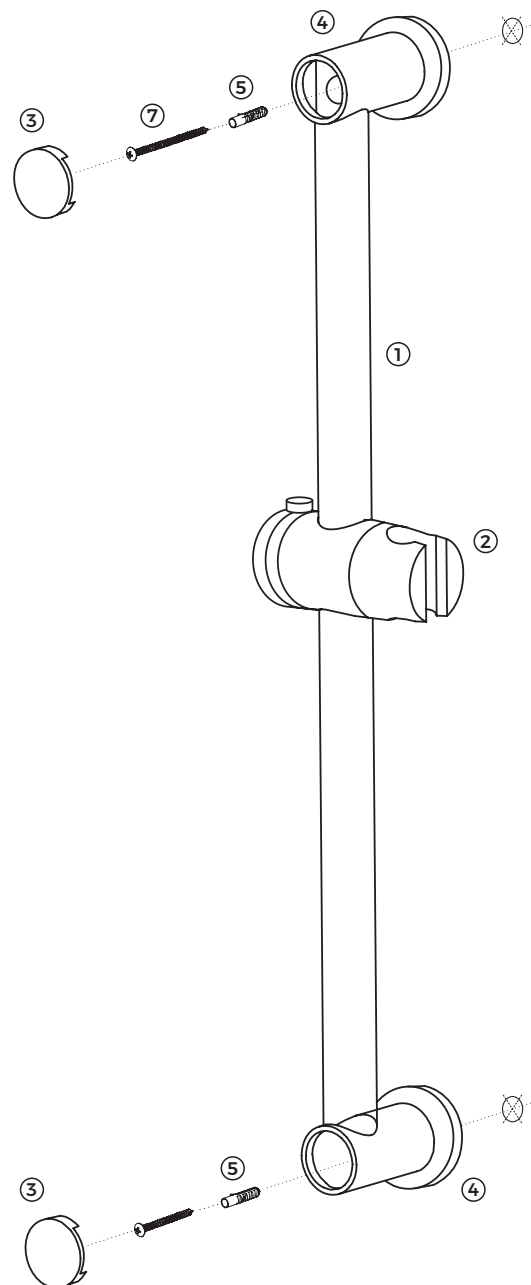

Sprchová tyč

Sliding bar

BCA1C06A4

Položka	Název položky	Počet
①	Tyč	1 ks
②	Posuvný držák sprchy	1 ks
③	Krytka	2 ks
④	Úchyt na stěnu	2 ks
⑤	Hmoždinky	2 ks
⑥	Krátký šroub	1 ks
⑦	Dlouhý šroub	1 ks

Item	Item Name	Quantity
①	Pipe	1 pcs
②	Hand shower holder	1 pcs
③	Cover	2 pcs
④	Wall supports	2 pcs
⑤	Plastic expansion pipe	2 pcs
⑥	Short screw	1 pcs
⑦	Long screw	1 pcs

Sprchová tyč

Sliding bar

BCA1C06A4

- Tento návod musí být předán uživateli. Garance/záruka pouze při montáži, prováděné dle návodu osobou odborně způsobilou s příslušnou koncesí a dle předpisů platných v místě.
- This instruction must be given to the user. Guarantee/ Liability only when assembled by an approved specialist in accordance with the instructions and local regulations.