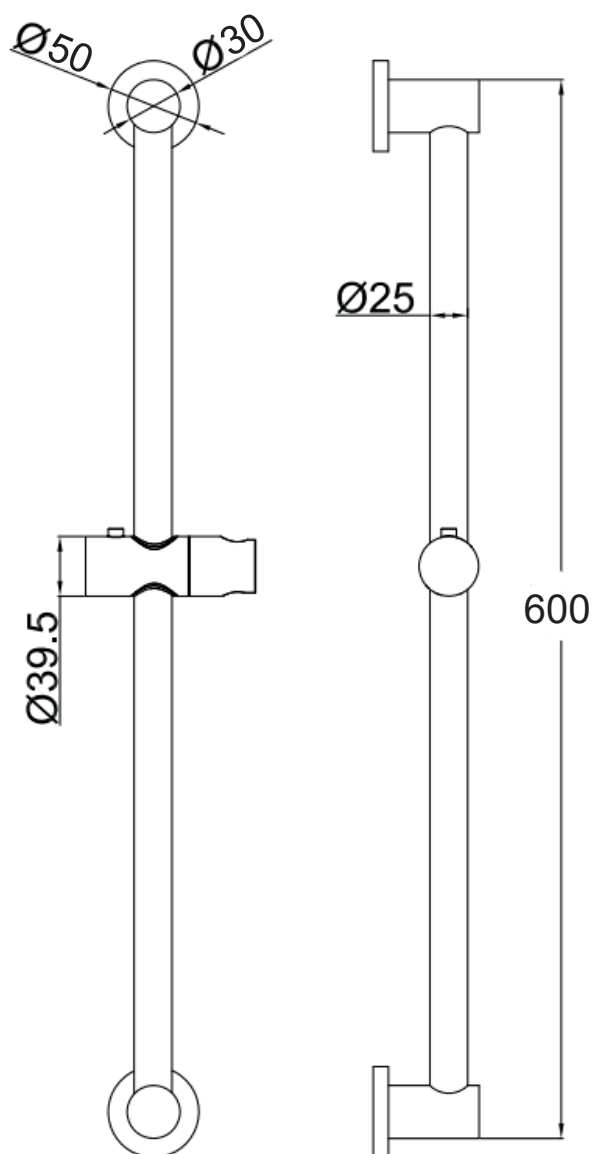

Sprchová tyč

Sliding bar

BCA1C06A4

Položka	Název položky	Počet
①	Tyč	1 ks
②	Posuvný držák sprchy	1 ks
③	Krytka	2 ks
④	Úchyt na stěnu	2 ks
⑤	Hmoždinky	2 ks
⑥	Krátký šroub	1 ks
⑦	Dlouhý šroub	1 ks

Item	Item Name	Quantity
①	Pipe	1 pcs
②	Hand shower holder	1 pcs
③	Cover	2 pcs
④	Wall supports	2 pcs
⑤	Plastic expansion pipe	2 pcs
⑥	Short screw	1 pcs
⑦	Long screw	1 pcs

Sprchová tyč

Sliding bar

BCA1C06A4

- Tento návod musí být předán uživateli. Garance/záruka pouze při montáži, prováděné dle návodu osobou odborně způsobilou s příslušnou koncesí a dle předpisů platných v místě.
- This instruction must be given to the user. Guarantee/ Liability only when assembled by an approved specialist in accordance with the instructions and local regulations.