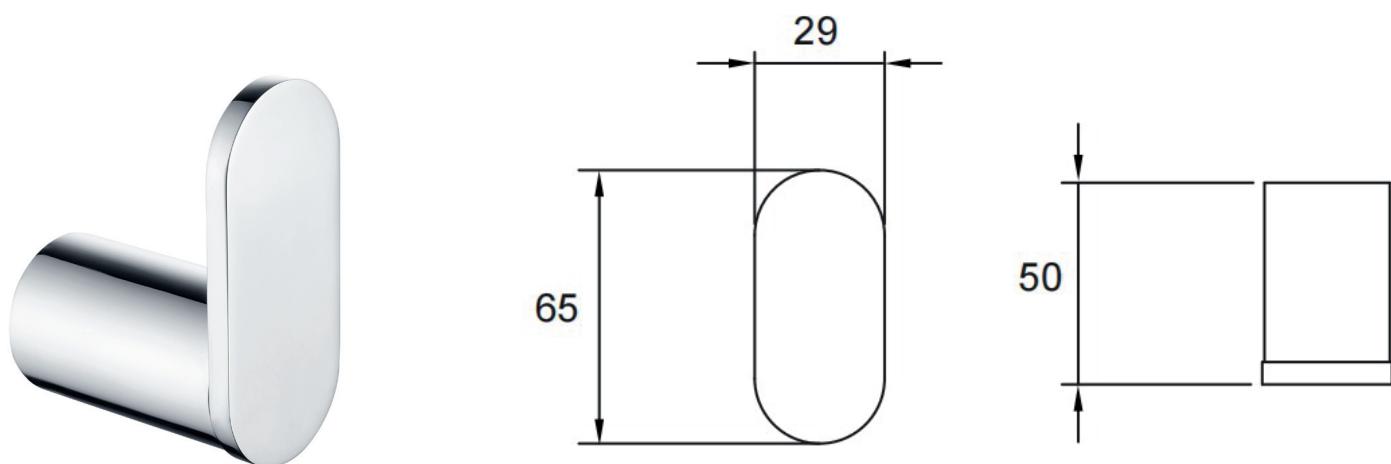

Objednací kód / Order code: BCD2A0A0**ZÁKLADNÍ INFORMACE / BASIC INFORMATION**

Značka / Brand: La Futura

PARAMETRY / PARAMETERS

Šířka / Width: 29 mm

Výška / Height: 65 mm

Hloubka / Depth: 50 mm

Materiál / Material: Nerezová ocel / Stainless steel