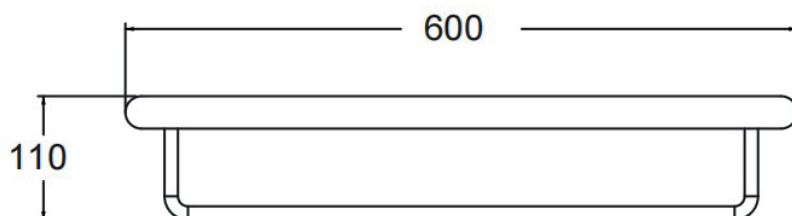

**Objednací kód / Order code: BCD2C6A2****ZÁKLADNÍ INFORMACE / BASIC INFORMATION**

Značka / Brand: La Futura

**PARAMETRY / PARAMETERS**

Šířka / Width: 600 mm

Výška / Height: 110 mm

Hloubka / Depth: 217 mm

Materiál / Material: Nerezová ocel / Stainless steel