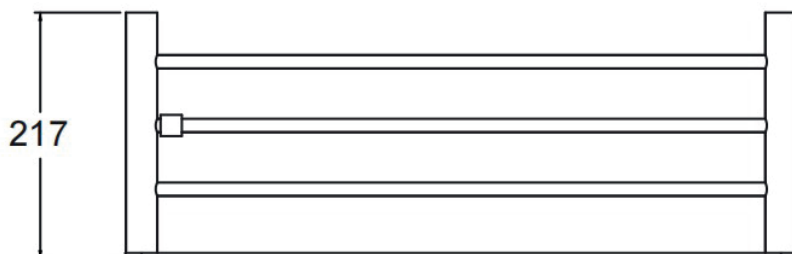

**Objednací kód / Order code: BCD2C6A2****ZÁKLADNÍ INFORMACE / BASIC INFORMATION**

Značka / Brand: La Futura

**PARAMETRY / PARAMETERS**

Šířka / Width: 600 mm

Výška / Height: 110 mm

Hloubka / Depth: 217 mm

Materiál / Material: Nerezová ocel / Stainless steel