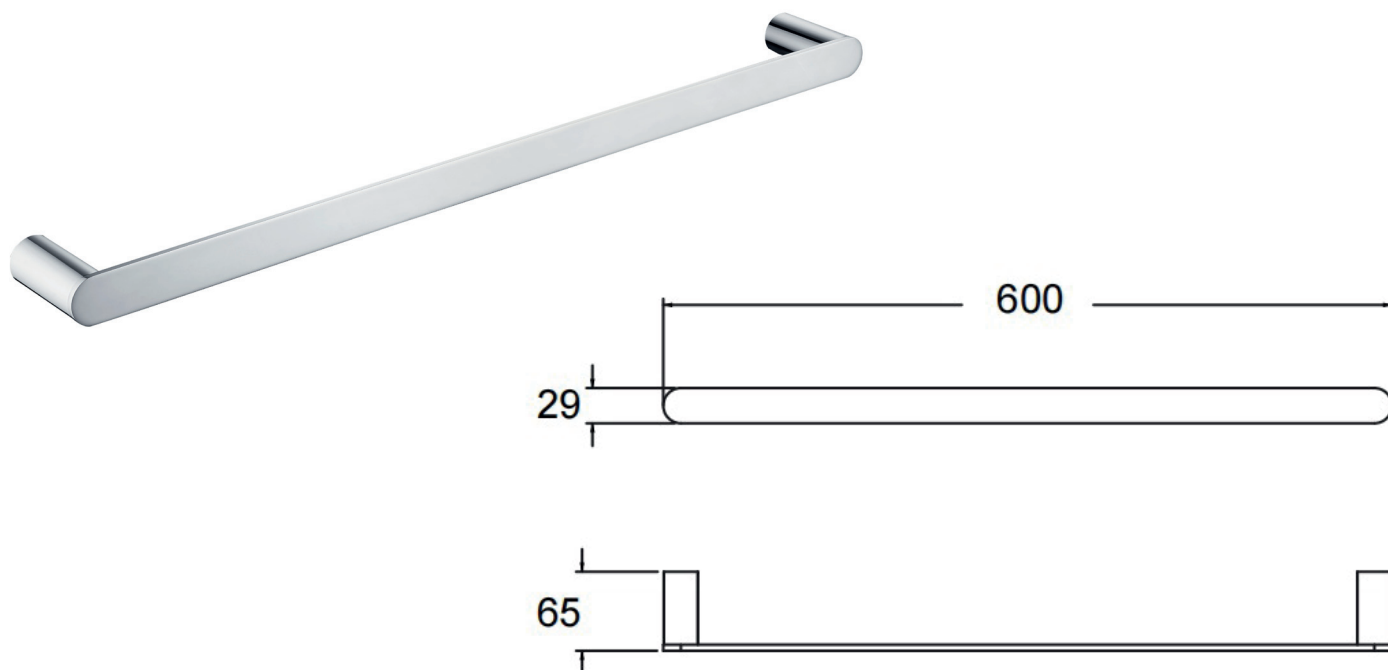

Objednací kód / Order code: BCD2B5A2**ZÁKLADNÍ INFORMACE / BASIC INFORMATION**

Značka / Brand: La Futura

PARAMETRY / PARAMETERS

Šířka / Width: 600 mm

Výška / Height: 29 mm

Hloubka / Depth: 65 mm

Materiál / Material: Nerezová ocel / Stainless steel