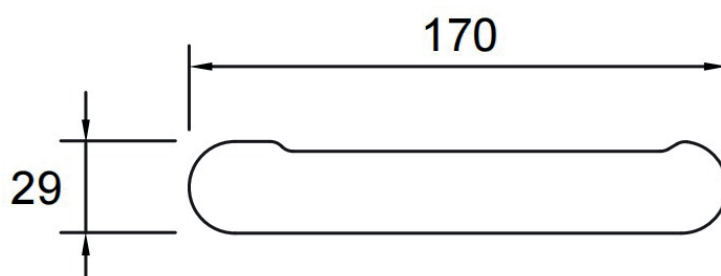

**Objednací kód / Order code: BCD2B1A1****ZÁKLADNÍ INFORMACE / BASIC INFORMATION**

Značka / Brand: La Futura

**PARAMETRY / PARAMETERS**

Šířka / Width: 170 mm

Výška / Height: 29 mm

Hloubka / Depth: 65 mm

Materiál / Material: Nerezová ocel / Stainless steel