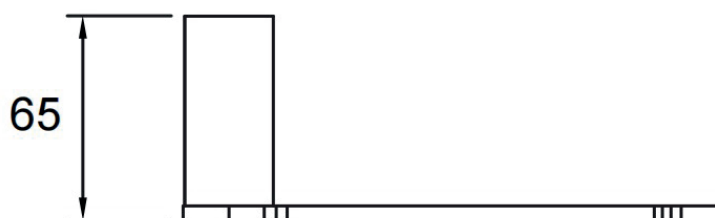

**Objednací kód / Order code: BCD2B1A1****ZÁKLADNÍ INFORMACE / BASIC INFORMATION**

Značka / Brand: La Futura

**PARAMETRY / PARAMETERS**

Šířka / Width: 170 mm

Výška / Height: 29 mm

Hloubka / Depth: 65 mm

Materiál / Material: Nerezová ocel / Stainless steel