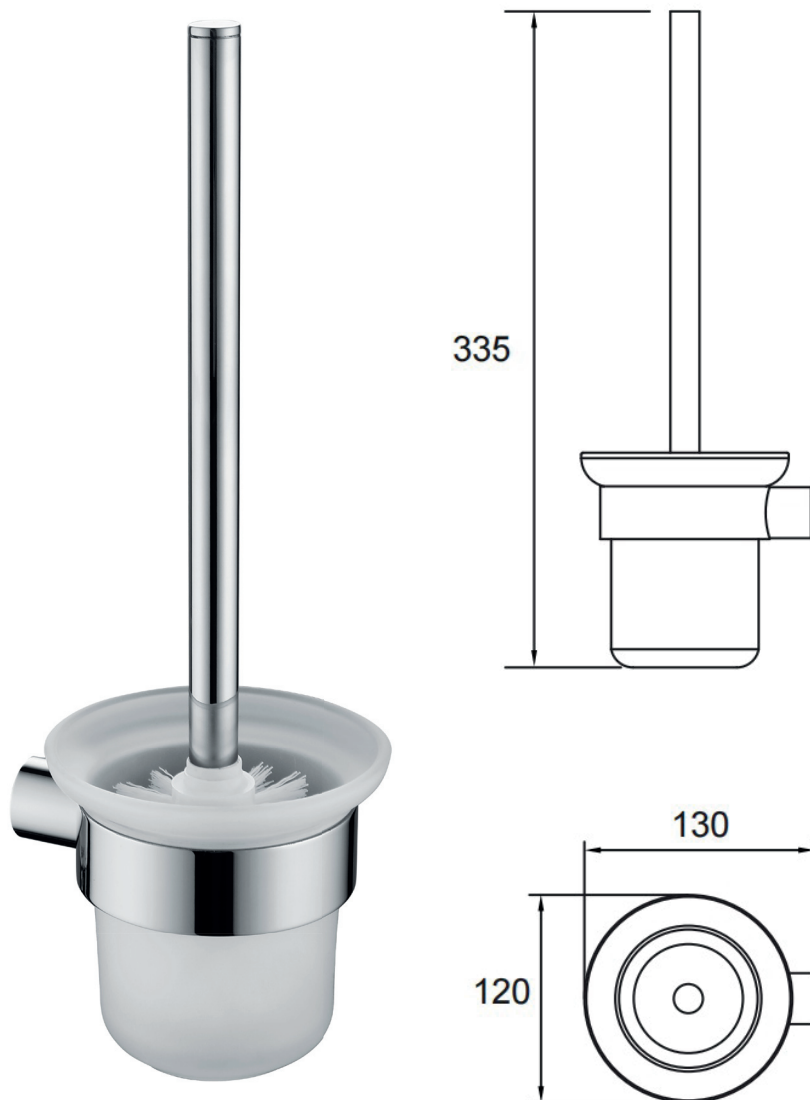

Objednací kód / Order code: BCD2B2A0**ZÁKLADNÍ INFORMACE / BASIC INFORMATION**

Značka / Brand: La Futura

PARAMETRY / PARAMETERS

Šířka / Width: 120 mm

Výška / Height: 335 mm

Hloubka / Depth: 130 mm

Materiál / Material: Nerezová ocel, sklo / Stainless steel, Glass