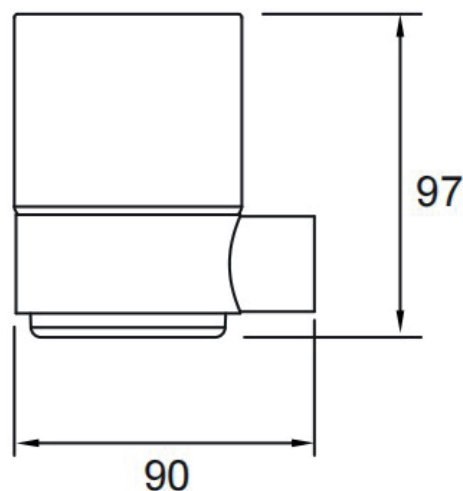

**Objednací kód / Order code: BCD2B3A0****ZÁKLADNÍ INFORMACE / BASIC INFORMATION**

Značka / Brand: La Futura

**PARAMETRY / PARAMETERS**

Šířka / Width: 68 mm

Výška / Height: 97 mm

Hloubka / Depth: 90 mm

Materiál / Material: Nerezová ocel, sklo / Stainless steel, Glass