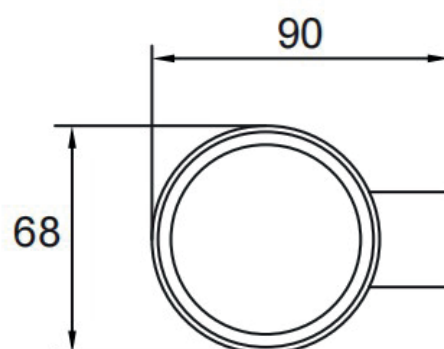

**Objednací kód / Order code: BCD2B3A0****ZÁKLADNÍ INFORMACE / BASIC INFORMATION**

Značka / Brand: La Futura

**PARAMETRY / PARAMETERS**

Šířka / Width: 68 mm

Výška / Height: 97 mm

Hloubka / Depth: 90 mm

Materiál / Material: Nerezová ocel, sklo / Stainless steel, Glass