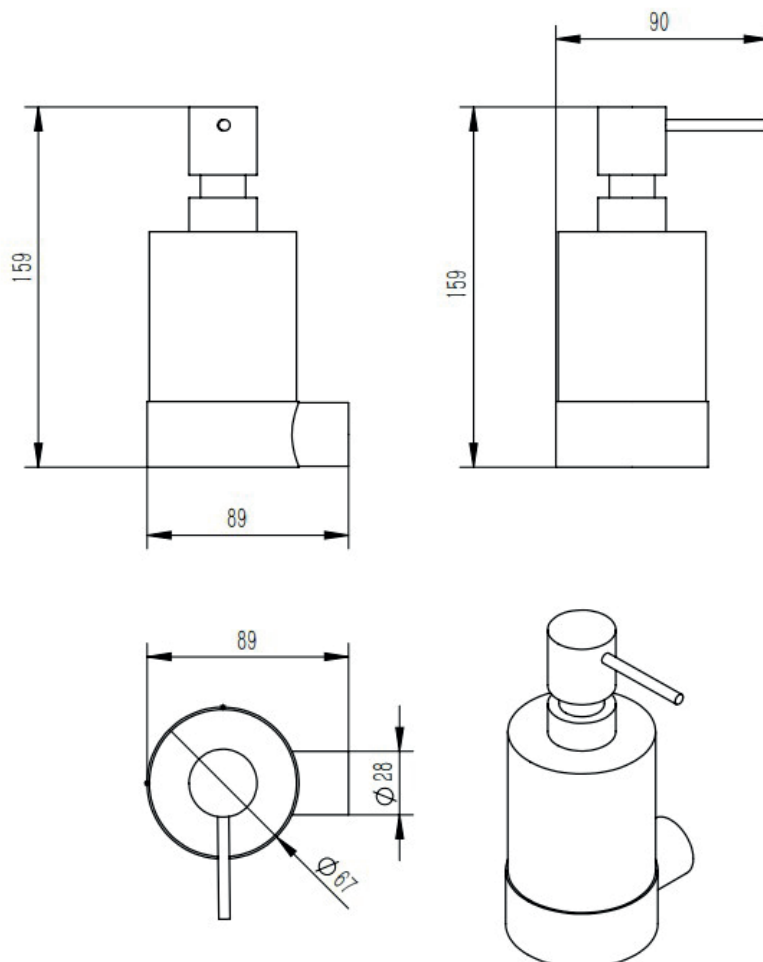

Objednací kód / Order code: BCD2B4A0

ZÁKLADNÍ INFORMACE / BASIC INFORMATION
Značka / Brand: La Futura

PARAMETRY / PARAMETERS
Šířka / Width: 90 mm

Výška / Height: 159 mm

Hloubka / Depth: 89 mm

Materiál / Material: Nerezová ocel, sklo / Stainless steel, Glass

Povrch. úprava / Surface treatment: Nerezová ocel, sklo, pumpička - nerez, plast / Stainless steel, Glass, Pump - Stainless steel, Plastic

Objem / Volume: 220 ml

Povrch pochromovaných výrobků a výrobků z nerezové oceli vyžaduje pravidelné čištění. Koupelnové doplňky lze čistit horkou vodou s prostředkem na mytí nádobí pomocí jemného hadříku. Zároveň se doporučuje vždy po použití otřít povrch do sucha, aby na povrchu nezůstávaly kapky vody, které by se následně mohly začít usazovat ve formě vodního kamene. Pro čištění se nesmí používat abrazivní prostředky ani agresivní čisticí prostředky.