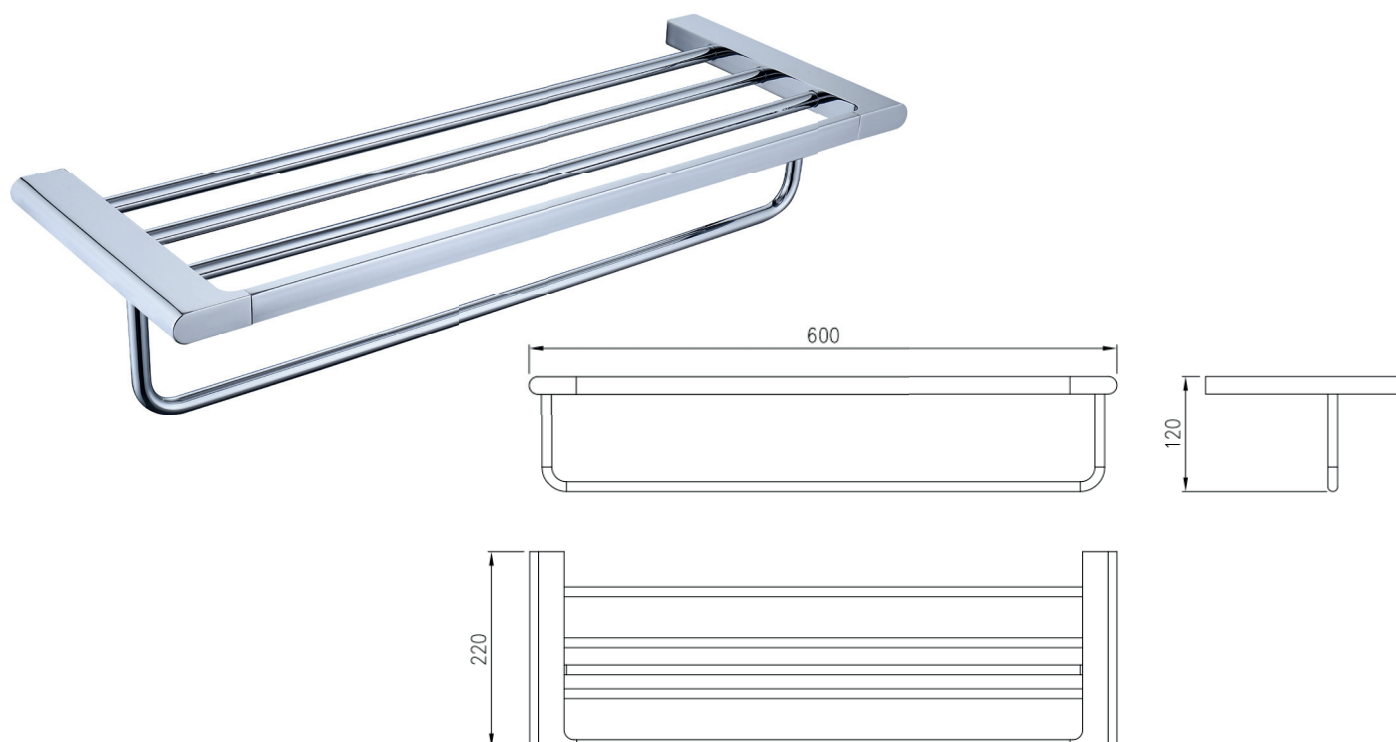

Objednací kód / Order code: BCD1C6A3**ZÁKLADNÍ INFORMACE / BASIC INFORMATION**

Značka / Brand: La Futura

PARAMETRY / PARAMETERS

Šířka / Width: 600 mm

Výška / Height: 120 mm

Hloubka / Depth: 220 mm

Materiál / Material: Zinek, nerezová ocel / Zinc, Stainless steel