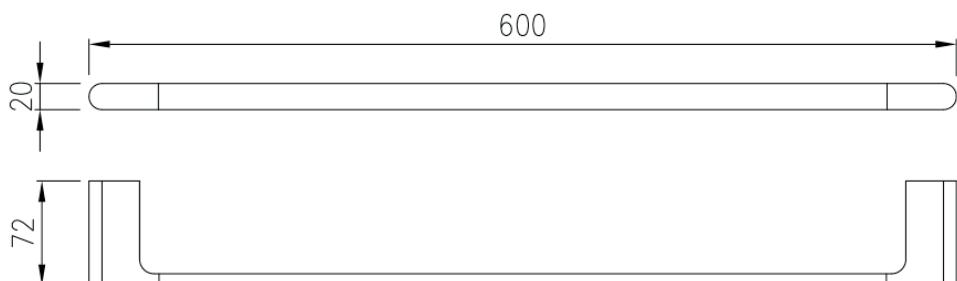

Objednací kód / Order code: BCD1B5A3**ZÁKLADNÍ INFORMACE / BASIC INFORMATION**

Značka / Brand: La Futura

PARAMETRY / PARAMETERS

Šířka / Width: 600 mm

Výška / Height: 20 mm

Hloubka / Depth: 72 mm

Materiál / Material: Zinek, nerezová ocel / Zinc, Stainless steel