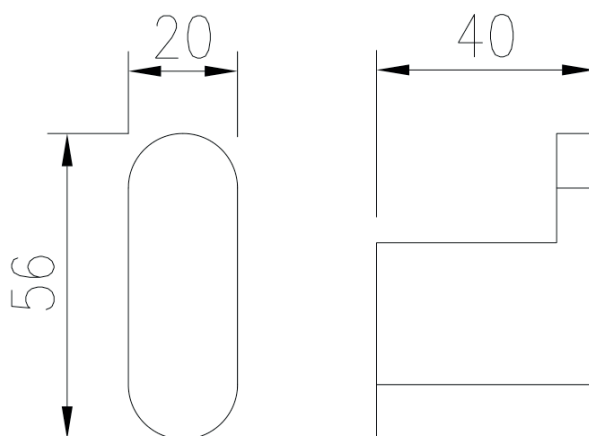

Objednací kód / Order code: BCD1A0A1**ZÁKLADNÍ INFORMACE / BASIC INFORMATION**

Značka / Brand: La Futura

PARAMETRY / PARAMETERS

Šířka / Width: 20 mm

Výška / Height: 56 mm

Hloubka / Depth: 40 mm

Materiál / Material: Zinek / Zinc