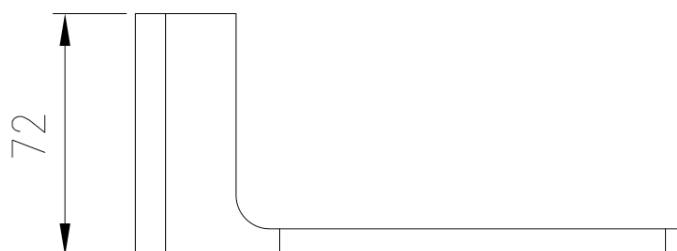

Objednací kód / Order code: BCD1B1A2**ZÁKLADNÍ INFORMACE / BASIC INFORMATION**

Značka / Brand: La Futura

PARAMETRY / PARAMETERS

Šířka / Width: 2164 mm

Výška / Height: 28 mm

Hloubka / Depth: 72 mm

Materiál / Material: Zinek, nerezová ocel / Zinc, Stainless steel