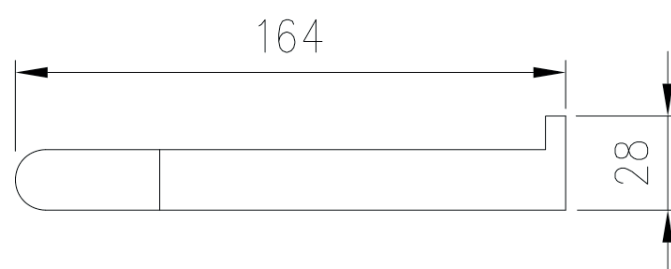

Objednací kód / Order code: BCD1B1A2**ZÁKLADNÍ INFORMACE / BASIC INFORMATION**

Značka / Brand: La Futura

PARAMETRY / PARAMETERS

Šířka / Width: 2164 mm

Výška / Height: 28 mm

Hloubka / Depth: 72 mm

Materiál / Material: Zinek, nerezová ocel / Zinc, Stainless steel