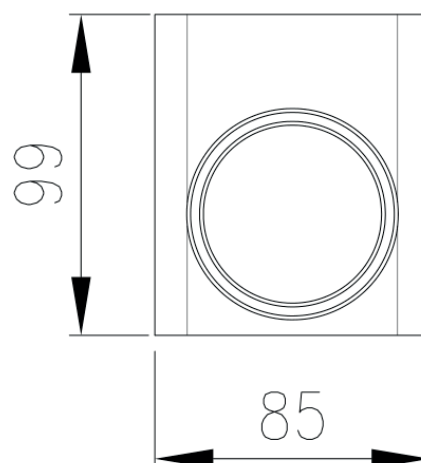

**Objednací kód / Order code: BCD1B3A1****ZÁKLADNÍ INFORMACE / BASIC INFORMATION**

Značka / Brand: La Futura

**PARAMETRY / PARAMETERS**

Šířka / Width: 85 mm

Výška / Height: 95 mm

Hloubka / Depth: 99 mm

Materiál / Material: Zinek, sklo / Zinc, Glass