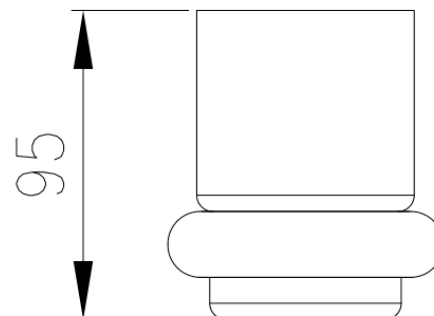

**Objednací kód / Order code: BCD1B3A1****ZÁKLADNÍ INFORMACE / BASIC INFORMATION**

Značka / Brand: La Futura

**PARAMETRY / PARAMETERS**

Šířka / Width: 85 mm

Výška / Height: 95 mm

Hloubka / Depth: 99 mm

Materiál / Material: Zinek, sklo / Zinc, Glass