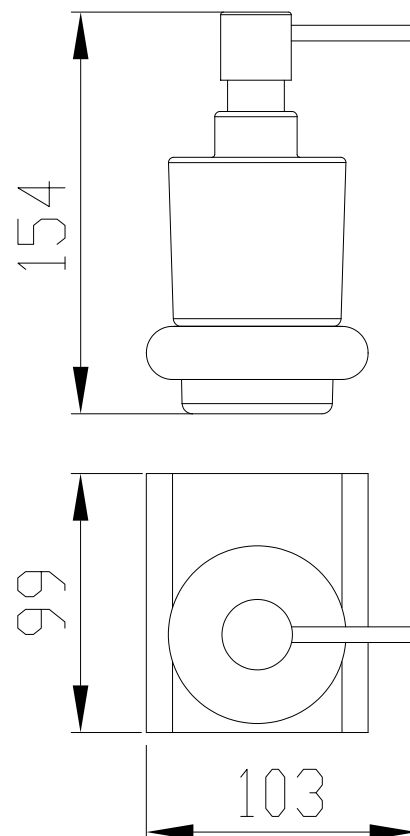

**Objednací kód / Order code: BCD1B4A1****ZÁKLADNÍ INFORMACE / BASIC INFORMATION**

Značka / Brand: La Futura

**PARAMETRY / PARAMETERS**

Šířka / Width: 103 mm

Výška / Height: 154 mm

Hloubka / Depth: 99 mm

Materiál / Material: Zinek, sklo, pumpička - pochromovaný nerez + plast / Zinc, Glass, pump - chrome-plated stainless steel + plastic