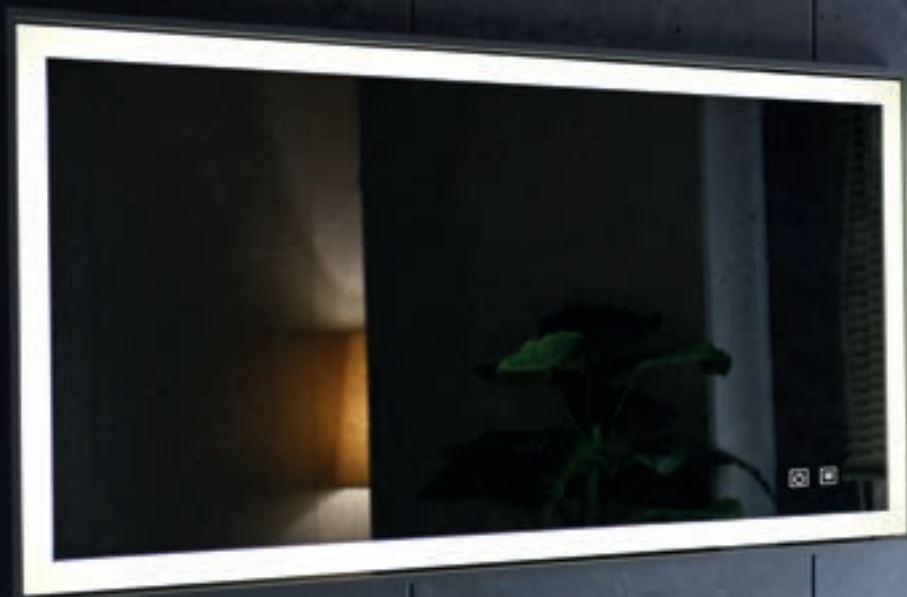

Můžeme Vám nabídnout kulaté zrcadlo s rámem, ale i klasickou variantu obdélníkových zrcadel v rámové i bezrámové variantě s LED osvětlením a barevnou teplotou 4000 K. Akrylové zpracování bezrámového zrcadla zaručuje stejnorodé rozptýlení světla. Samozřejmostí je funkce stmívání světla, vyhřívání proti zamlžení a dotykové ovládání.

LED osvětlení (zap/vyp)
Podržetím nastavení intenzity světla

Vyhřívání (zap/vyp)