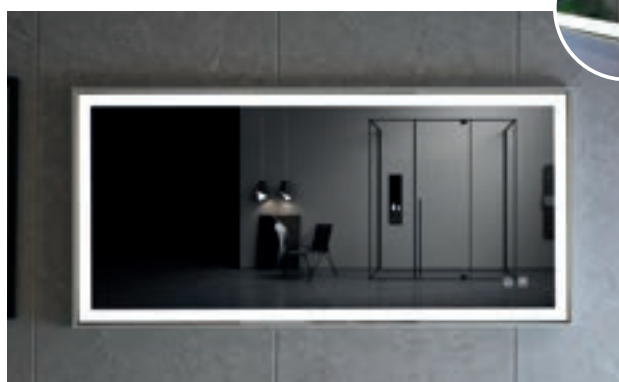

ABD Zrcadlo Islands Square s LED osvětlením, hliníkový rám ve stříbrné barvě
Funkce stmívání světla, vyhřívání proti zamlžení
Dotykové ovládání
Síla skla: 5 mm
Tloušťka zrcadla: 35 mm
Barva osvětlení: 4 000 K, (320 LED/lm)
Ochrana IP67

60x80 cm	BCH1I1C3	6 990 Kč
80x70 cm	BCH1I1C2	7 195 Kč
100x70 cm	BCH1I1C5	8 635 Kč
120x70 cm	BCH1I1C4	9 251 Kč

LED osvětlení (zap/vyp)
Podržetím nastavení intenzity světla

Vyhřívání (zap/vyp)