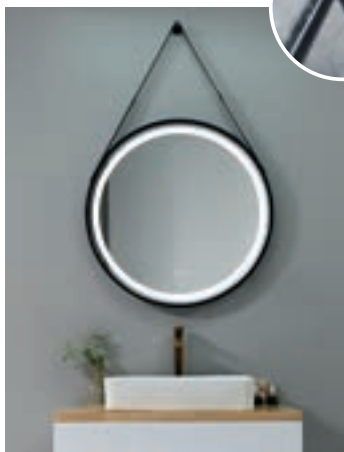

Zrcadla do koupelny Islands jsou dokonalým designovým prvkem, který dodá každé koupelně styl. Kromě své praktické funkce se stávají i dekorací, kdy celý prostor příjemně prosvětlují. Zrcadla do koupelny Islands vynikají kvalitním zpracováním a moderním designem. Všechny typy jsou včetně LED osvětlení s příjemnou barevnou teplotou 4000 K. Zrcadla Islands Vás také potěší funkcí stmívání světla a vyhřívání proti zamlžení.

AGD Zrcadlo Islands Round s LED osvětlením, bezrámové
 Funkce stmívání světla, vyhřívání proti zamlžení
 Dotykové ovládání
 Síla skla: 5 mm
 Tloušťka zrcadla: 31 mm
 Barva osvětlení: 4 000 K, (320 LED/lm)
 Ochrana IP67

Ø 60 cm	BCH1F1B0	6 784 Kč
Ø 80 cm	BCH1F1B1	7 401 Kč

AGD Zrcadlo Islands Round s popruhem a LED osvětlením, hliníkový rám v černé barvě
 Funkce stmívání světla, vyhřívání proti zamlžení
 Dotykové ovládání
 Síla skla: 5 mm
 Tloušťka zrcadla: 38,5 mm
 Barva osvětlení: 4 000 K, (320 LED/lm)
 Ochrana IP67

Ø 60 cm	BCH1G1A0	7 195 Kč
Ø 80 cm	BCH1G1A1	7 812 Kč

AGD Zrcadlo Islands Oval s LED osvětlením, hliníkový rám v černé barvě
 Funkce stmívání světla, vyhřívání proti zamlžení
 Dotykové ovládání
 Síla skla: 5 mm
 Tloušťka zrcadla: 40 mm
 Barva osvětlení: 4 000 K, (320 LED/lm)
 Ochrana IP67