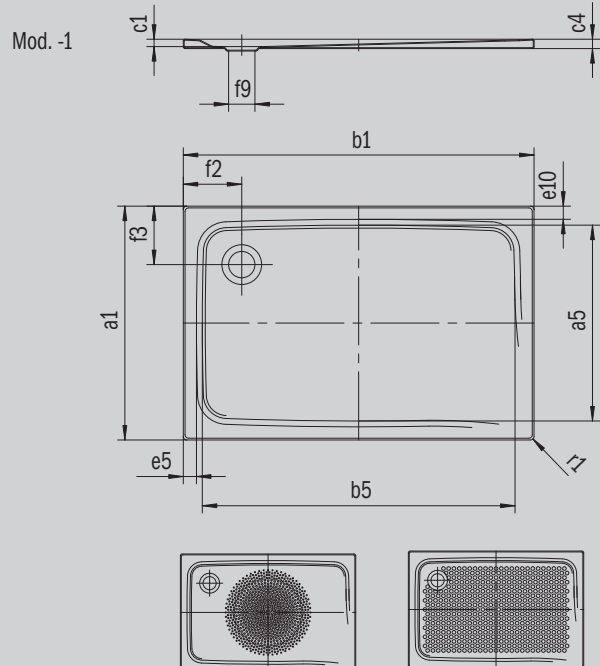

GENESIS

- Exkluzivní, elegantní design
- Ze smaltované oceli KALDEWEI
- Kryt odtoku je zcela zapuštěn do plochy sprchové vaničky (pouze v kombinaci s odtokovou soupravou KA 90)

Ilustrační obrázek

Model 390	KA 90 vodorovná	KA 90 plochá	KA 90 svislá
Celková montážní výška	105	85	49
Stavební výška	80	60	80

Model

Vnější délka [mm]	a_1	900 mm
Vnitřní délka [mm]	a_5	790 mm
Vnější šířka [mm]	b_1	900 mm
Vnitřní šířka [mm]	b_5	790 mm
Vnitřní hloubka [mm]	c_1	25 mm
Výška okraje [mm]	c_4	32 mm
Šířka okraje	e_{10}, e_5	50; 50 mm
Průměr odtokového otvoru [mm]	f_9	Ø 90 mm
Vzdálenost okraje vaničky od středu odtokového otvoru [mm]	f_2, f_3	200; 200 mm
Vnější poloměr [mm]	r_1	12 mm
Čistá hmotnost [kg]		21 kg