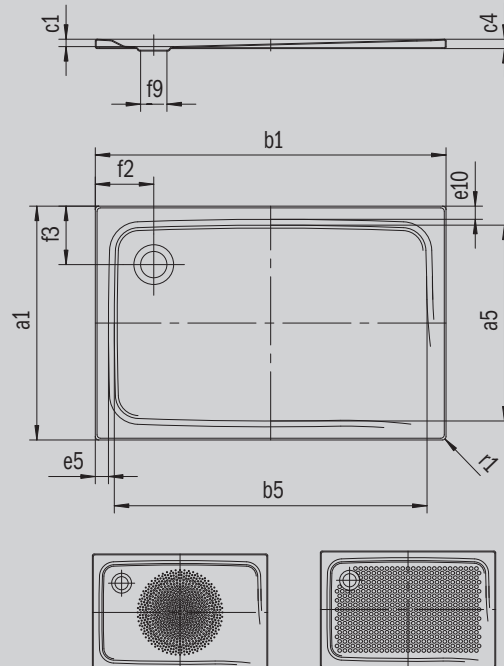

GENESIS

- exkluzivní, elegantní design
- ze smaltované oceli KALDEWEI
- kryt odtoku je zcela zapuštěn do plochy sprchové vaničky (pouze v kombinaci s odtokovou soupravou KA 90)

Ilustrační obrázek

Model	KA 90 vodorovnou	KA 90 plochá	KA 90 svislá
Celková montážní výška	105	85	49
Stavební výška	80	60	80

Mod. -1

Model

Vnější délka	a_1	900 mm
Vnitřní délka	a_5	790 mm
Vnější šířka	b_1	1200 mm
Vnitřní šířka	b_5	1090 mm
Vnitřní hloubka	c_1	25 mm
Výška okraje	c_4	32 mm
Šířka okraje	e_{10}, e_5	50; 50 mm
Průměr odtokového otvoru	f_9	Ø 90 mm
Vzdálenost okraje vaničky od středu odtokového otvoru	f_2, f_3	200; 200 mm
Vnější poloměr	r_1	12 mm
Čistá hmotnost		28 kg