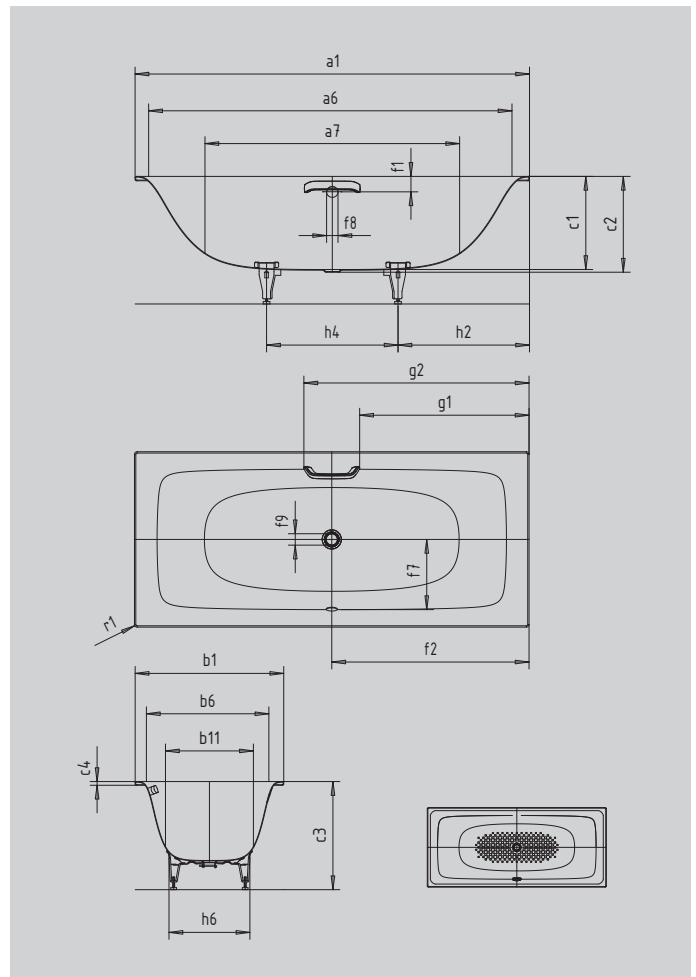

GENESIS

- Vana se plynule a harmonicky integruje do vaší koupelny
- Ergonomicky plynoucí vnitřní tvar zve k uvolňující koupeli
- Koupání ve dvou: dvě identické zádové opěrky a středový odpad
- Ze smaltované oceli KALDEWEI
- Designed by Anke Salomon

Ilustrační obrázek

Model		674
Vnější délka [mm]	a_1	1700 mm
Vnitřní délka (nahore) [mm]	a_6	1576 mm
Vnitřní délka (dole) [mm]	a_7	1112 mm
Vnější šířka [mm]	b_1	750 mm
Vnitřní šířka (nahore) [mm]	b_6	626 mm
Vnitřní šířka (dole) [mm]	b_{11}	423 mm
Vnitřní hloubka [mm]	c_1	400 mm
Hloubka včetně odtokového otvoru [mm]	c_2	410 mm
Výška s nohami [mm]	c_3	544 - 583 mm
Výška okraje [mm]	c_4	20 mm
Vzdálenost horní hrany od středu přepadového otvoru [mm]	f_1	70 mm
Vzdálenost okraje vany od středu odtokového otvoru [mm]	f_2	850 mm
Vzdálenost středu odtokového otvoru a přepadového otvoru [mm]	f_7	293 mm
Průměr přepadového otvoru [mm]	f_8	Ø 52 mm
Průměr odtokového otvoru [mm]	f_9	Ø 52 mm
Vzdálenost od okraje vany (v nohách) od bližšího konce madla [mm]	g_1	722 mm
Vzdálenost okraje vany (v nohách) od vzdálenějšího konce madla [mm]	g_2	978 mm
Vzdálenost okraje vany na straně noh od středu noh [mm]	h_2	566 mm
Vzdálenost mezi nohami [mm]	h_4	568 mm
Max. šířka noh [mm]	h_6	340 mm
Vnější poloměr [mm]	r_1	12 mm
Užitečný objem [l]		96 l
Čistá hmotnost [kg]		44 kg

Změny z výrobních důvodů, tolerance rozměrů a chyby jsou vyhrazeny.
Hmotnost je zaokrouhlena. Užitečný objem = Objem vody po odečtení průměrného objemu ponořené osoby 70 l.