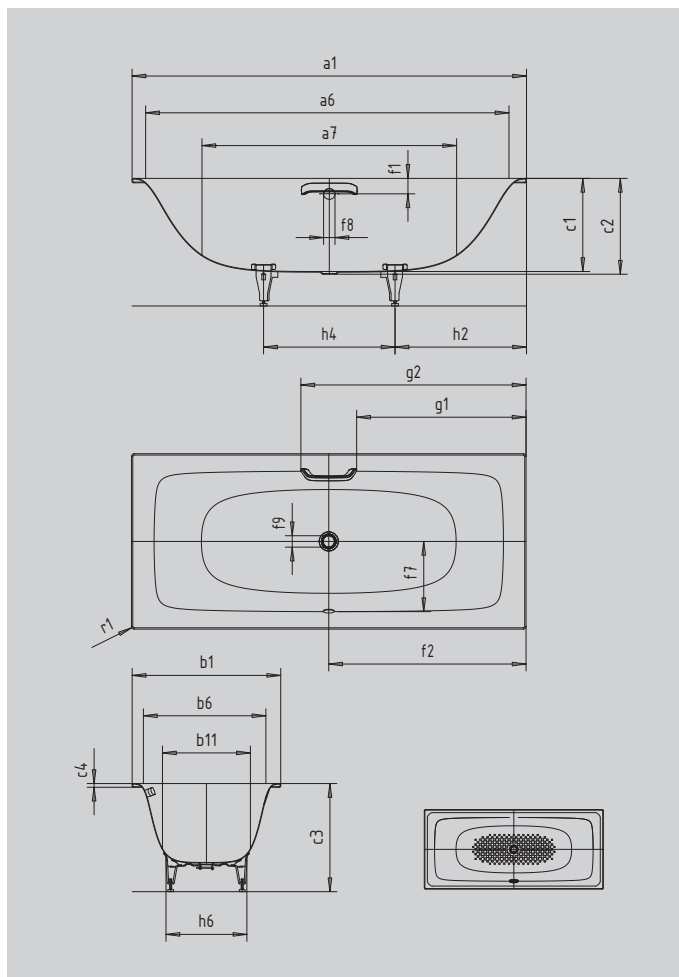

GENESIS

- vana se plynule a harmonicky integruje do vaší koupelny
- ergonomicky plynoucí vnitřní tvar zve k uvolňující koupeli
- v nabídce také s madlem
- koupání ve dvou: dvě identické zádové opěrky a středový odpad
- ze smaltované oceli KALDEWEI
- designed by Anke Salomon

Ilustrační obrázek

MADLO DECENTNÍ OPULENCE

Model		
Vnější délka	a_1	1700 mm
Vnitřní délka (nahore)	a_6	1576 mm
Vnitřní délka (dole)	a_7	1112 mm
Vnější šířka	b_1	750 mm
Vnitřní šířka (nahore)	b_6	626 mm
Vnitřní šířka (dole)	b_{11}	423 mm
Vnitřní hloubka	c_1	400 mm
Hloubka včetně odtokového otvoru	c_2	410 mm
Výška s nohami	c_3	544 - 583 mm
Výška okraje	c_4	20 mm
Vzdálenost horní hrany od středu přepadového otvoru	f_1	70 mm
Vzdálenost okraje vany od středu odtokového otvoru	f_2	850 mm
Vzdálenost středu odtokového otvoru a přepadového otvoru	f_7	293 mm
Průměr přepadového otvoru	f_8	Ø 52 mm
Průměr odtokového otvoru	f_9	Ø 52 mm
Vzdálenost od okraje vany (v nohách) od bližšího konce madla	g_1	722 mm
Vzdálenost okraje vany (v nohách) od vzdálenějšího konce madla	g_2	978 mm
Vzdálenost okraje vany na straně noh od středu noh	h_2	566 mm
Vzdálenost mezi nohami	h_4	568 mm
Max. šířka noh	h_6	340 mm
Vnější poloměr	r_1	12 mm
Užitečný objem		96 l
Čistá hmotnost		44 kg
Celoplošný antislip		780 x 252 mm