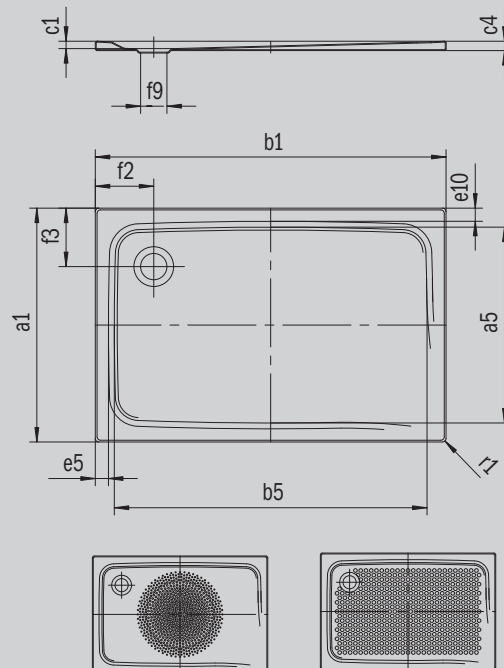

GENESIS

- exkluzivní, elegantní design
- ze smaltované oceli KALDEWEI
- kryt odtoku je zcela zapuštěn do plochy sprchové vaničky (pouze v kombinaci s odtokovou soupravou KA 90)

Ilustrační obrázek

Model	KA 90 vodorovnou	KA 90 plochá	KA 90 svislá
Celková montážní výška	105	85	49
Stavební výška	80	60	80

Mod. -1

ANTISLIP
SECURE⁺

Model			
Vnější délka	a_1		900 mm
Vnitřní délka	a_5		790 mm
Vnější šířka	b_1		1200 mm
Vnitřní šířka	b_5		1090 mm
Vnitřní hloubka	c_1		25 mm
Výška okraje	c_4		32 mm
Šířka okraje	e_{10}, e_5		50; 50 mm
Průměr odtokového otvoru	f_9		Ø 90 mm
Vzdálenost okraje vaničky od středu odtokového otvoru	f_2, f_3		200; 200 mm
Vnější poloměr	r_1		12 mm
Čistá hmotnost			28 kg
Antislip průměr			Ø 588 mm
Celoplošný antislip			649 x 997 mm
ANTISLIP SECURE PLUS			Celoplošný