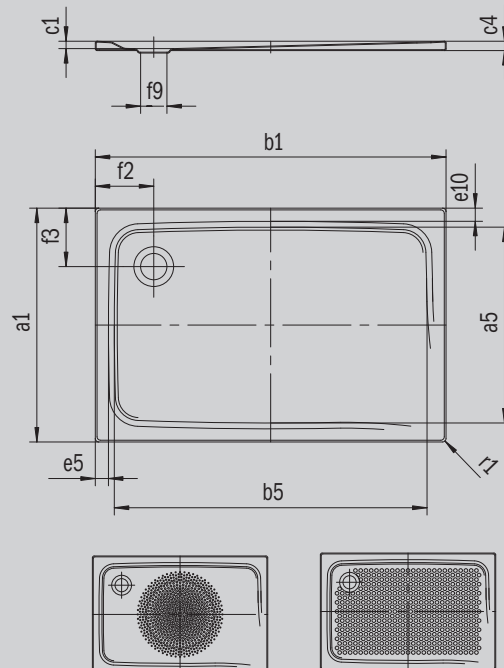

# GENESIS

- exkluzivní, elegantní design
- ze smaltované oceli KALDEWEI
- kryt odtoku je zcela zapuštěn do plochy sprchové vaničky (pouze v kombinaci s odtokovou soupravou KA 90)

Ilustrační obrázek

Model	KA 90 vodorovnou	KA 90 plochá	KA 90 svislá
Celková montážní výška	105	85	49
Stavební výška	80	60	80

Mod. -1

ANTISLIP  
SECURE<sup>+</sup>

Model			
Vnější délka	$a_1$		800 mm
Vnitřní délka	$a_5$		700 mm
Vnější šířka	$b_1$		1200 mm
Vnitřní šířka	$b_5$		1100 mm
Vnitřní hloubka	$c_1$		25 mm
Výška okraje	$c_4$		32 mm
Šířka okraje	$e_{10}, e_5$		50; 50 mm
Průměr odtokového otvoru	$f_9$		Ø 90 mm
Vzdálenost okraje vaničky od středu odtokového otvoru	$f_2, f_3$		200; 200 mm
Vnější poloměr	$r_1$		12 mm
Čistá hmotnost			25 kg
Antislip průměr			Ø 588 mm
Celoplošný antislip			586 x 996 mm
ANTISLIP SECURE PLUS			Celoplošný