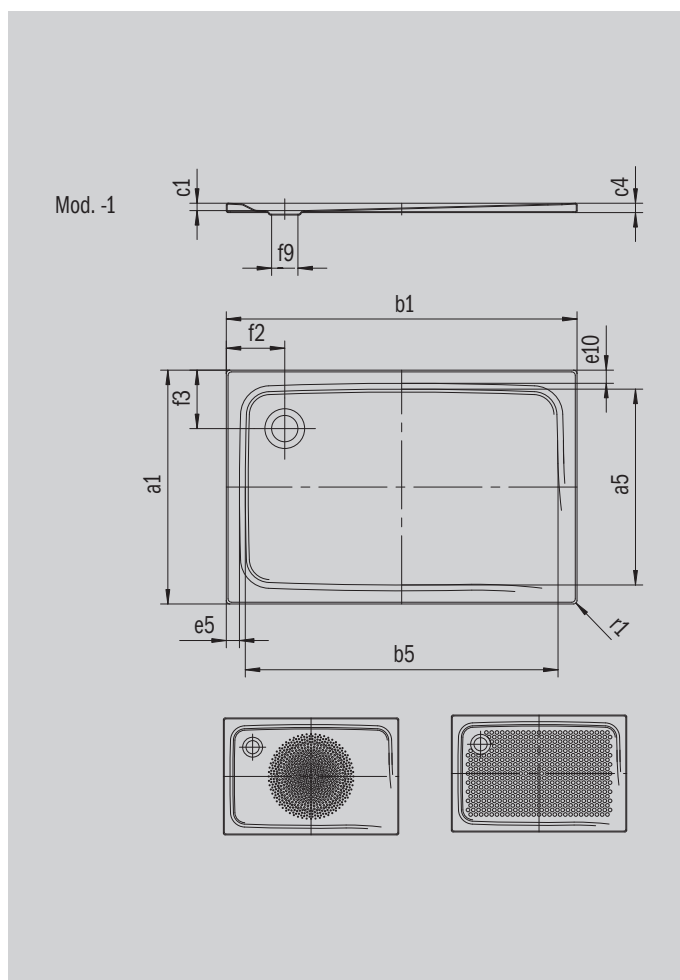

GENESIS

- exkluzivní, elegantní design
- ze smaltované oceli KALDEWEI
- kryt odtoku je zcela zapuštěn do plochy sprchové vaničky (pouze v kombinaci s odtokovou soupravou KA 90)

Ilustrační obrázek

Model	KA 90 vodorovnou	KA 90 plochá	KA 90 svislá
Celková montážní výška	105	85	49
Stavební výška	80	60	80

ANTISLIP
SECURE⁺

Model			
Vnější délka	a_1		900 mm
Vnitřní délka	a_5		790 mm
Vnější šířka	b_1		900 mm
Vnitřní šířka	b_5		790 mm
Vnitřní hloubka	c_1		25 mm
Výška okraje	c_4		32 mm
Šířka okraje	e_{10}, e_5		50; 50 mm
Průměr odtokového otvoru	f_9		Ø 90 mm
Vzdálenost okraje vaničky od středu odtokového otvoru	f_2, f_3		200; 200 mm
Vnější poloměr	r_1		12 mm
Čistá hmotnost			21 kg
Antislip průměr			Ø 435 mm
Celoplošný antislip			648 x 673 mm
ANTISLIP SECURE PLUS			Celoplošný